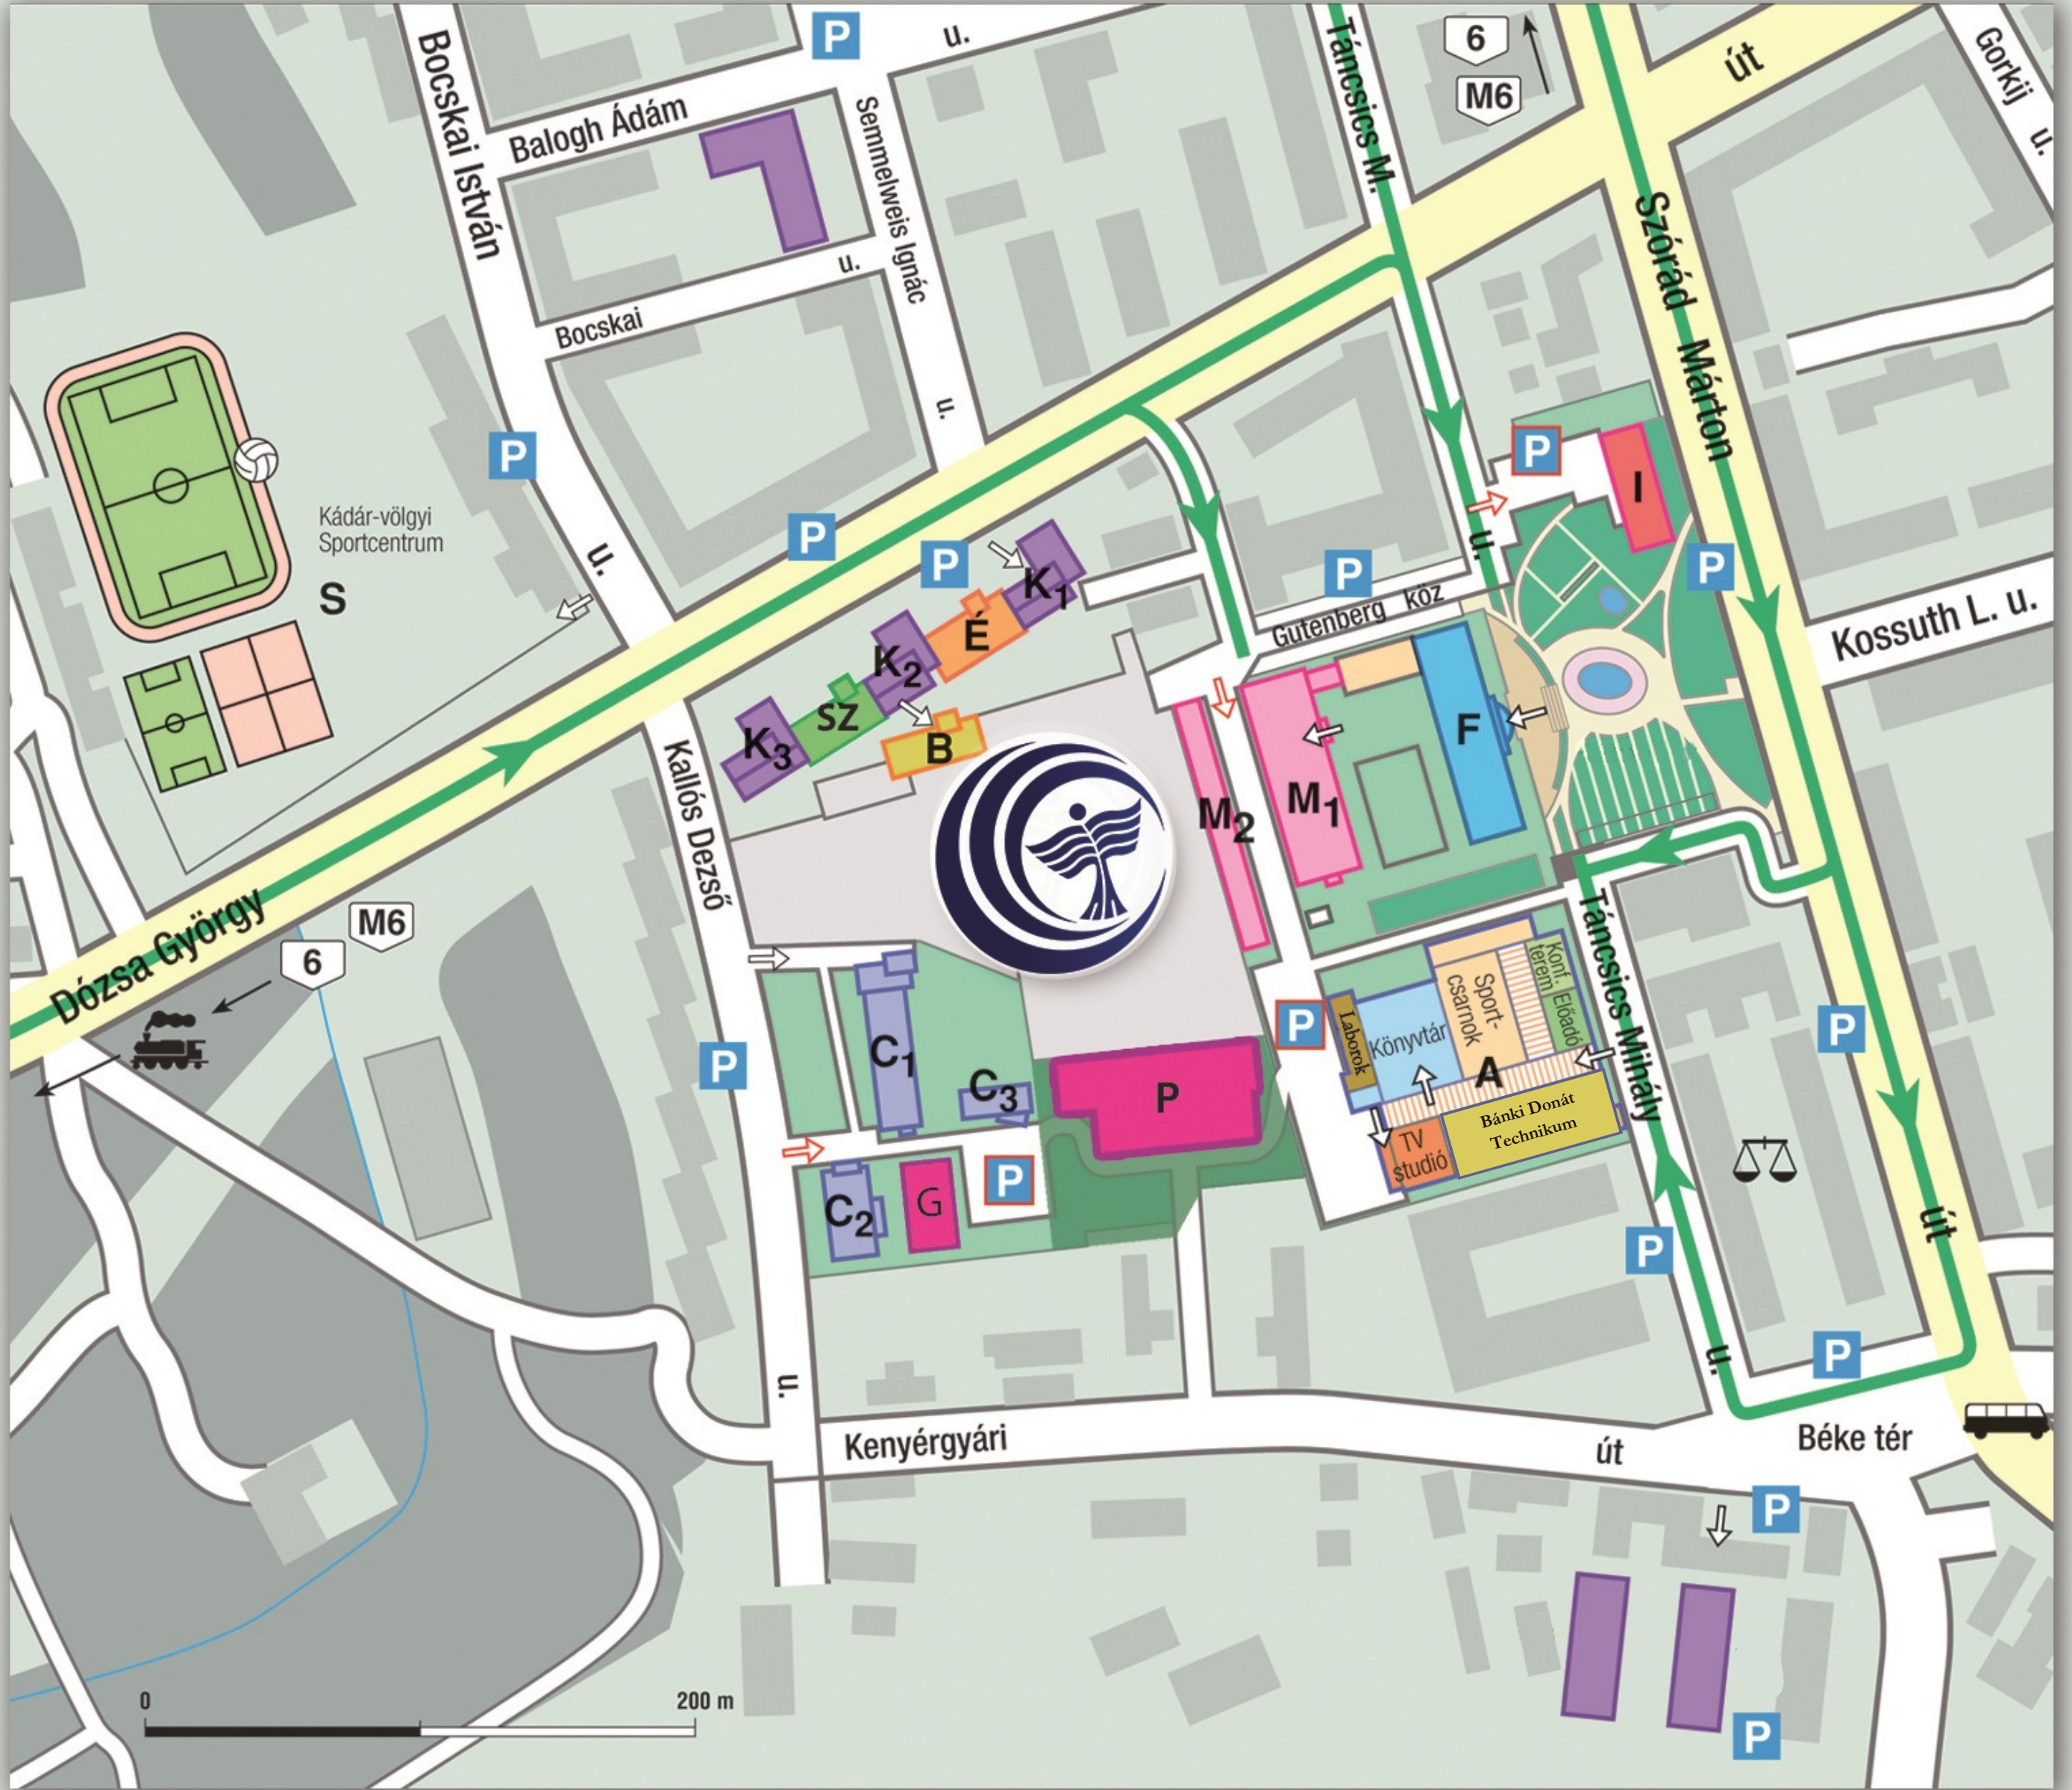

DUNAÚJVÁROSI EGYETEM

UNIVERSITY OF DUNAÚJVÁROS

JELMAGYARÁZAT

- | | | |
|---|---|--|
| A A-épület | G Gépészeti Laborok | K₂ Kerpely Antal Kollégium (Youth Hostel) „35-ös” Dózsa Gy. út 35. |
| B B-épület | É Campus Étterem | K₃ Kerpely Antal Kollégium (Youth Hostel) „37-es” Dózsa Gy. út 37. |
| C₁ Környezetvédelmi laborok | F Főépület | M₁ Műszaki szárny 1. |
| C₃ Déri János Médiacentrum Rádió 24 | I Informatikai épület | M₂ Műszaki szárny 2. |
| P Laborok és fedett parkoló | K₁ Kerpely Antal Kollégium (Youth Hostel) „33-as” Dózsa Gy. út 33. kollégiumigazgatóság | S Kádár-völgyi Sportcentrum |
| | | SZ Szabadidőközpont: Campus Klub |