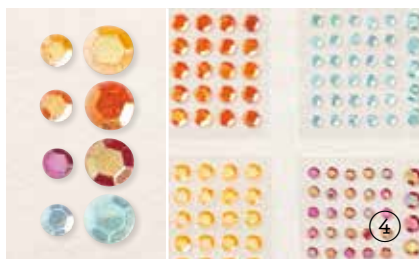

1. BASIC PERLENSCHMUCK • 144219
6,00 € | £4.75

Klassische, selbstklebende Perlen-Akzente.
140 Stück: 3 mm (100), 4 mm (20), 5 mm (20).

2. PERLENSCHMUCK IN PASTELLTÖNEN
154571 | 7,75 € | £6.00

Selbstklebende Perlen-Akzente. 200 Stück:
je 50 in 4 Farben. 5 mm. Amethyst, Heideblüte,
Rauchblau, rosa.

3. METALLIC-PERLEN • 146282
8,50 € | £6.50

Selbstklebende Perlen-Akzente. 242 Stück:
je 121 in 2 Farben. 3 mm. Gold, Silber.

4. SELBSTKLEBENDE PAILLETTEN
FARBFANTASIE • 152477 | 8,50 € | £6.50

Selbstklebende, runde Pailletten. 200 Stück:
je 50 in 4 Farben, in 2 Größen. 4 mm, 6 mm.
Calypso, Himbeerrot, Jade, Mangogelb.

5. ALLERLEI PAILLETTEN
153556 | 14,50 € | £11.25

Pailletten ohne Löcher in einer
Regenbogenvielfalt an Farben. 4 Farbgruppen
und 3 Formen: facettiert und rund, flach
und rund, Sechseck. 3 unterschiedliche
Schattierungen in jeder Farbgruppe. Circa 3.600
Stück: 4 mm, 5 mm. Grün, Metall, Orange, Rot.

6. HARZ-AKZENTE JEDE MENGE MUSTER
152467 | 9,75 € | £7.50

Flache, runde Akzente in matter Optik, mit
selbstklebender Rückseite. 120 selbstklebende
Akzente in 3 Farben. 4 mm, 5 mm, 6 mm, 7 mm.
Jade, Curry-Gelb, Flieder.

7. RUNDE AKZENTE IN MATTSCHWARZ
154284 | 8,50 € | £6.50

Selbstklebend. 160 Stück: Je 80 in 2 Größen:
4 mm, 5 mm.

8. RUNDE AKZENTE IN OPALWEISS
154289 | 9,00 € | £7.00

100 Stück. Je 50 in 2 Größen: 5 mm, 6 mm.

9. RUNDE UND VIERECKIGE
SPREIZKLAMMERN • 155570 | 8,50 € | £6.50

Schwarze und weiße Spreizklammern aus Metall
mit flachem Kopf. 200 Stück: je 100 in 2 Formen.
Runder Kopf: 3,2 mm. Quadratischer Kopf:
6,4 mm. Passend zu den Stanzformen Der
richtige Dreh (S. 163).

10. SCHÜTTELFENSTER-ELEMENTE
155569 • 8,50 € | £6.50

Lose herz- und sternförmige sowie runde
Plättchen. 675 Stück in 3 Farben. 4 mm.
Bonbonrosa, Grüner Apfel, Osterglocke.

11. PLASTIKKUPPELN IN EINMACHGLASFORM
153100 | 7,75 € | £6.00

Verwenden Sie als Füllmaterial Pailletten
oder andere Elemente. Mit selbstklebendem
Rand zum leichten Befestigen. 10 Kuppeln.
1-3/4" x 2-5/8" (4,4 x 6,7 cm). 1/4" (6,4 mm) tief.
Passend zum Stempelset Jar of Flowers (S. 16)
sowie zur Stanze Einmachglas (S. 150).

12. DEKO-METALLBLÄTTCHEN IN GOLD
154560 | 11,00 € | £8.25

3 g. Goldfarben.