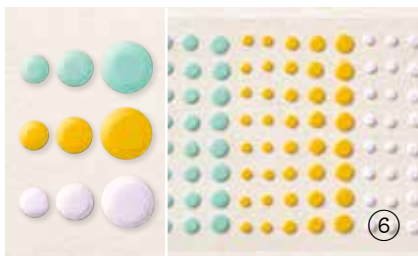

1. BASIC PERLENSCHMUCK • 144219
6,00 € | £4.75

Klassische, selbstklebende Perlen-Akzente.
140 Stück: 3 mm (100), 4 mm (20), 5 mm (20).

2. PERLENSCHMUCK IN PASTELLTÖNEN
154571 | 7,75 € | £6.00

Selbstklebende Perlen-Akzente. 200 Stück:
je 50 in 4 Farben. 5 mm. Amethyst, Heideblüte,
Rauchblau, rosa.

3. METALLIC-PERLEN • 146282
8,50 € | £6.50

Selbstklebende Perlen-Akzente. 242 Stück:
je 121 in 2 Farben. 3 mm. Gold, Silber.

4. SELBSTKLEBENDE PAILLETTEN
FARBFANTASIE • 152477 | 8,50 € | £6.50

Selbstklebende, runde Pailletten. 200 Stück:
je 50 in 4 Farben, in 2 Größen. 4 mm, 6 mm.
Calypso, Himbeerrot, Jade, Mangogelb.

5. ALLERLEI PAILLETTEN
153556 | 14,50 € | £11.25

Pailletten ohne Löcher in einer
Regenbogenvielfalt an Farben. 4 Farbgruppen
und 3 Formen: facettiert und rund, flach
und rund, Sechseck. 3 unterschiedliche
Schattierungen in jeder Farbgruppe. Circa 3.600
Stück: 4 mm, 5 mm. Grün, Metall, Orange, Rot.

6. HARZ-AKZENTE JEDE MENGE MUSTER
152467 | 9,75 € | £7.50

Flache, runde Akzente in matter Optik, mit
selbstklebender Rückseite. 120 selbstklebende
Akzente in 3 Farben. 4 mm, 5 mm, 6 mm, 7 mm.
Jade, Curry-Gelb, Flieder.

7. RUNDE AKZENTE IN MATTSCHWARZ
154284 | 8,50 € | £6.50

Selbstklebend. 160 Stück: Je 80 in 2 Größen:
4 mm, 5 mm.

8. RUNDE AKZENTE IN OPALWEISS
154289 | 9,00 € | £7.00

100 Stück. Je 50 in 2 Größen: 5 mm, 6 mm.

9. RUNDE UND VIERECKIGE
SPREIZKLAMMERN • 155570 | 8,50 € | £6.50

Schwarze und weiße Spreizklammern aus Metall
mit flachem Kopf. 200 Stück: je 100 in 2 Formen.
Runder Kopf: 3,2 mm. Quadratischer Kopf:
6,4 mm. Passend zu den Stanzformen Der
richtige Dreh (S. 163).

10. SCHÜTTELFENSTER-ELEMENTE
155569 • 8,50 € | £6.50

Lose herz- und sternförmige sowie runde
Plättchen. 675 Stück in 3 Farben. 4 mm.
Bonbonrosa, Grüner Apfel, Osterglocke.

11. PLASTIKKUPPELN IN EINMACHGLASFORM
153100 | 7,75 € | £6.00

Verwenden Sie als Füllmaterial Pailletten
oder andere Elemente. Mit selbstklebendem
Rand zum leichten Befestigen. 10 Kuppeln.
1-3/4" x 2-5/8" (4,4 x 6,7 cm). 1/4" (6,4 mm) tief.
Passend zum Stempelset Jar of Flowers (S. 16)
sowie zur Stanze Einmachglas (S. 150).

12. DEKO-METALLBLÄTTCHEN IN GOLD
154560 | 11,00 € | £8.25

3 g. Goldfarben.