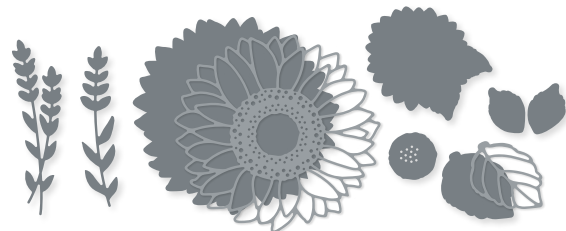

SONNENBLUMEN • 152704 | 40,00 € | £31.00
9 Stanzformen. Größte Form: 3-1/2" x 3-7/8" (8,9 x 9,8 cm).
Passend zum Stempelset Gute-Laune-Gruß (S. 17).