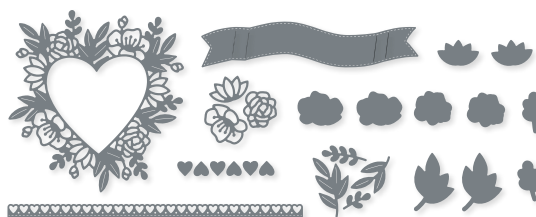

HERZENSBLÜTEN • 154306 | 46,00 € | £35.00
16 Stanzformen. Größte Form: 4" x 4-1/8" (10,2 x 10,5 cm).
Passend zum Stempelset In meinem Herzen (S. 74).