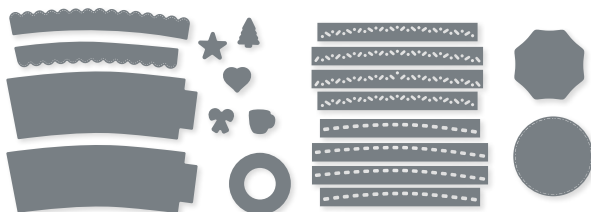

BECHER-BANDEROLEN • 153521 | 42,00 € | £33.00
20 Stanzformen. Größte Form: 4-11/16" x 1-3/4" (11,9 x 4,4 cm).
Sehen Sie diese Stanzformen auf S. 33 im Einsatz.

*Muttertag Schöne Frohes Ostern
Feiertage Vatertag neues Jahr Geburtstag
Weihnachten zum Alles Liebe Valentinstag*

WUNSCHWORTE • 149631 | 44,00 € | £33.00
12 Stanzformen. Größte Form: 3-1/2" x 1" (8,9 x 2,5 cm). • EN FR DE
Passend zum Stempelset Jahr voller Grüße (S. 14).