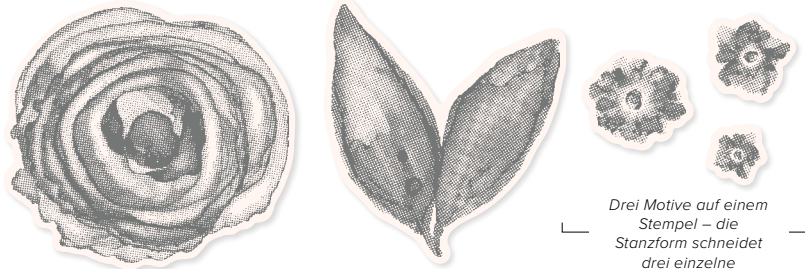

Danke

ZUM GEBURTSTAG

N KUNSTVOLL KOLORIERT • 154693 | 29,00 € | £22.00

12 ablösbare Stempel (Empfohlene transparente Blöcke: a, b, c, d, i) • **EN FR DE**

○ Passend zu den Stanzformen Künstlerisch (S. 158)

**DIST
INK
TIVE™**

10%
SPAREN IM PAKET

+

PRODUKTPAKET KUNSTVOLL KOLORIERT
155455 | ~~71,00 €~~ | ~~£55.00~~ 63,75 € | £49.50

Ablösbar • **EN FR DE**

Stempelset Kunstvoll koloriert + Stanzformen Künstlerisch (S. 158)