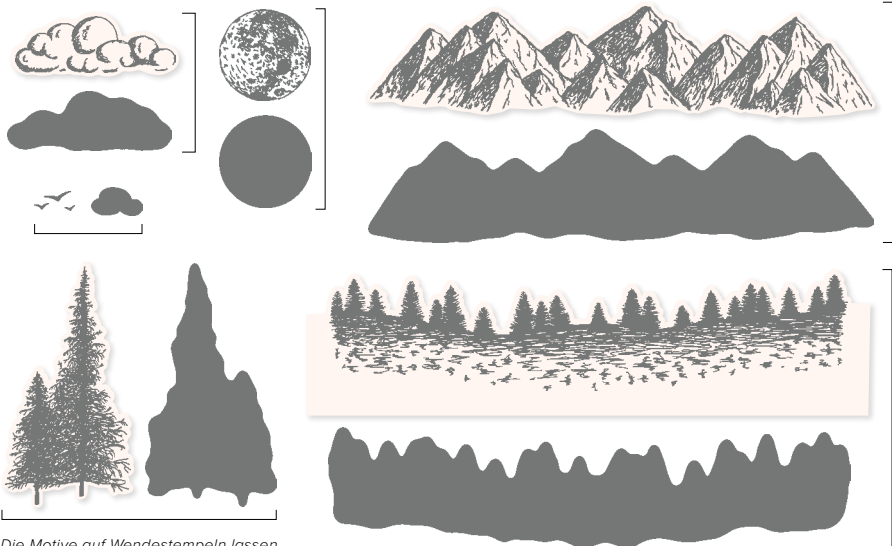

MOTIVABILDUNG IN 50 % DER ORIGINALGRÖSSE*