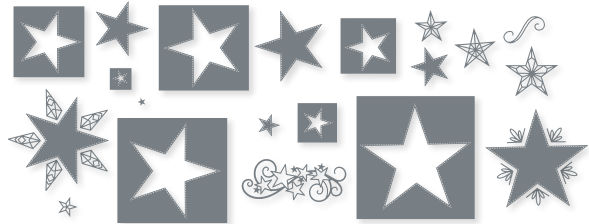

BESTICKTE STERNE • 150653 | 46,00 € | £35.00
23 Stanzformen. Größte Form: 3-7/8" x 3-7/8" (9,8 x 9,8 cm).
Sehen Sie diese Stanzformen auf S. 47 im Einsatz.