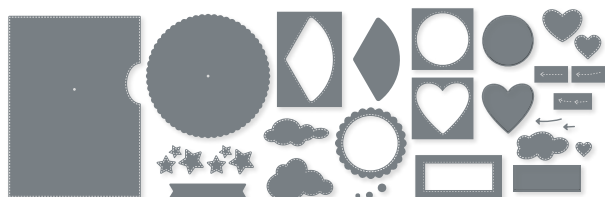

DER RICHTIGE DREH • 154336 | 47,00 € | £36.00
21 Stanzformen. Größte Form: 5-1/4" x 3-13/16" (13,3 x 8 cm).
Sehen Sie diese Stanzformen auf S. 57 im Einsatz.