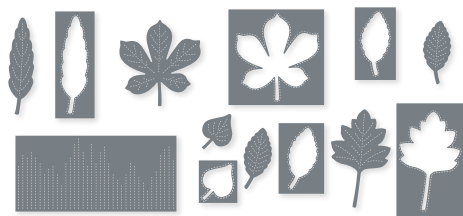

BESTICKTE BLÄTTER • 153567 | 42,00 € | £33.00
13 Stanzformen. Größte Form: 4-15/16" x 2-5/16" (12,5 x 5,9 cm).
Passend zum Stempelset Wunderbare Blätter (S. 115).