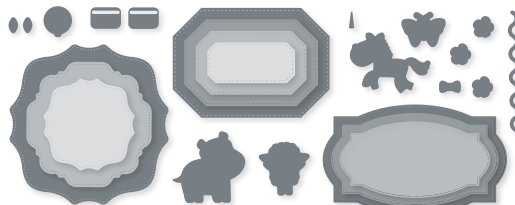

**EWIGE ZWEIGE • 152714 | 44,00 € | £33.00**  
 14 Stanzformen. Größte Form: 3-7/8" x 2-3/4" (9,8 x 7 cm).  
 Passend zum Stempelset Für alle Zeit (S. 71).

**DER RICHTIGE DREH • 154336 | 47,00 € | £36.00**  
 21 Stanzformen. Größte Form: 5-1/4" x 3-13/16" (13,3 x 8 cm).  
 Sehen Sie diese Stanzformen auf S. 57 im Einsatz.