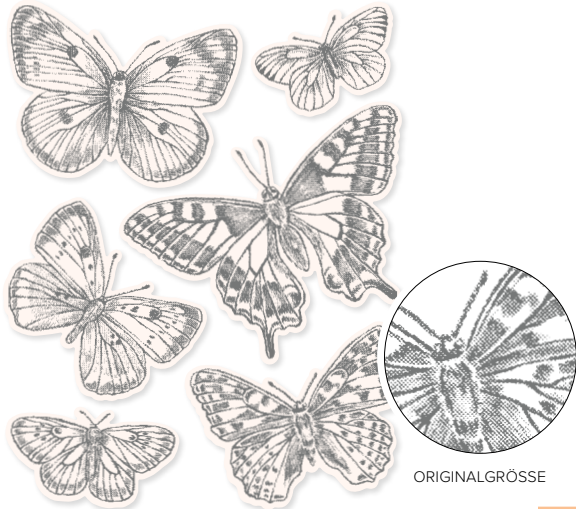

BUTTERFLY BRILLIANCE • 155092 | 21,00 € | £16.00
1 ablösbarer Stempel (Empfohlener transparenter Block: f)
O Passend zu den Stanzformen Fabelhafte Falter (S. 158)