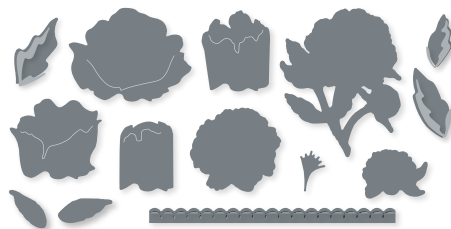

**DEKORATIVE RAHMEN • 152726 | 45,00 € | £34.00**  
 8 Stanzformen. Größte Form: 5-1/2" x 4" (14 x 10,2 cm).

**BEZAUBERENDE ETIKETTEN • 151605 | 42,00 € | £33.00**  
 9 Stanzformen. Größte Form: 3-1/4" x 2-1/16" (8,3 x 5,2 cm).  
 Passend zum Stempelset Painted Poppies (S. 24).