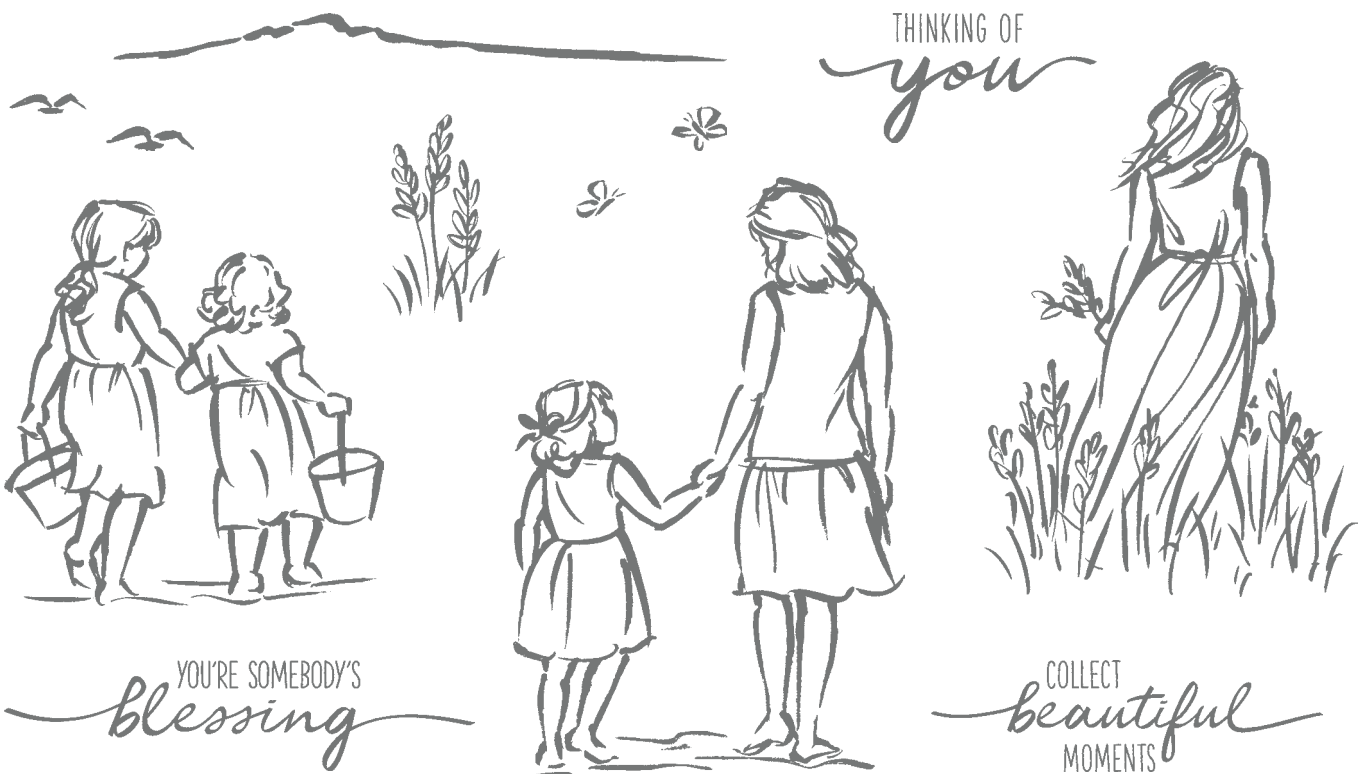

BEAUTIFUL MOMENTS • 151677 | 28,00 € | £21.00

11 ablösbare Stempel (Empfohlene transparente Blöcke: a, b, d, e) • Nach einer Idee von Umsatz-Millionärin Jacque Williams