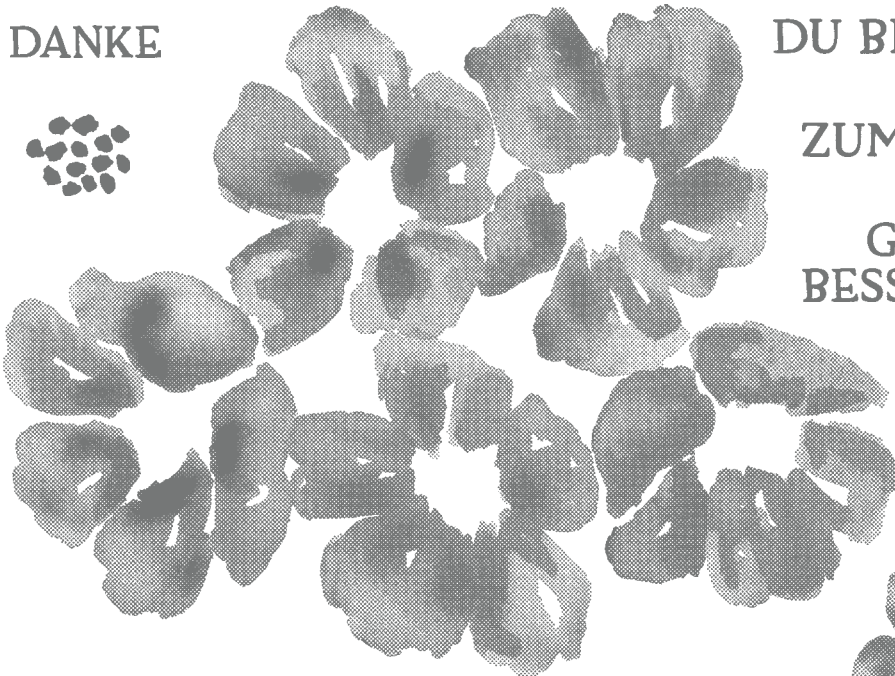

DANKE

DU BIST EIN SCHATZ

ZUM GEBURTSTAG

GUTE  
BESSERUNG

ICH DENKE  
AN DICH

DU FEHLST MIR

BLUMENGRUSS

BLUMENGRUSS • 158287 | 27,00 € | £20.00