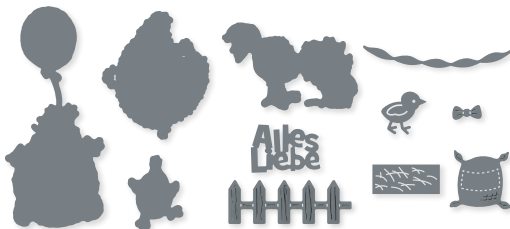

GEBURTSTAGSHUHN • 158367 | 33,00 € | £25.00
11 Stanzformen. Größte Form: 3/4" x 4" (4,4 x 10,2 cm). • **EN FR DE**
Passend zum Stempelset Hu(h)ndert gute Wünsche (S. 65).