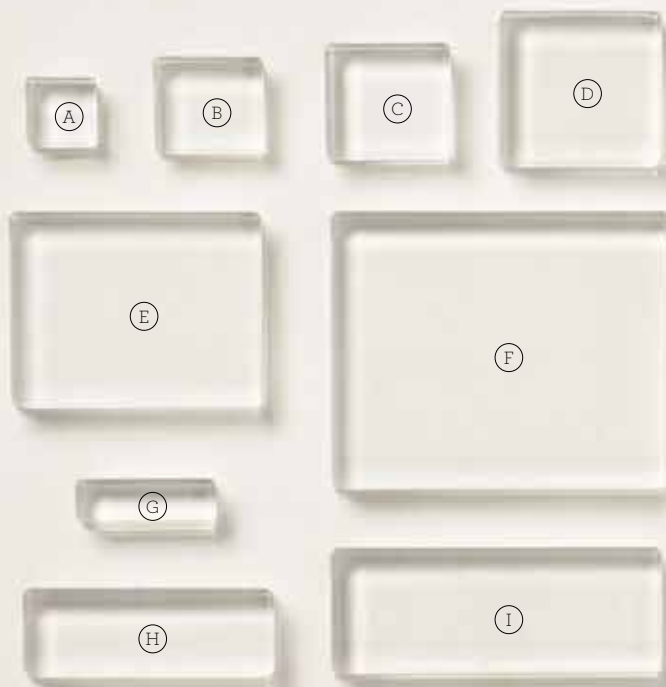

STEMPEL- ZUBEHÖR

TRANSPARENTE BLÖCKE IM PAKET (A-I)

Acrylblöcke für ablösbare und Klarsichtstempel. Die empfohlenen Blockgrößen finden Sie in den Stempelbeschreibungen im Katalog.

10%
SPAREN IM PAKET

TRANSPARENTE BLÖCKE (A-I)
118491 | ~~97,50 €~~ | ~~£74,50~~
87,75 € | £67,00

Je ein transparenter Block in jeder Größe im praktischen Komplettpaket.

BLOCK A • 118487
5,00 € | £3,75

1-3/16" x 1-1/4" (3 x 3,2 cm)

BLOCK B • 117147
7,50 € | £5,50

1-5/8" x 1-15/16" (4,1 x 4,9 cm)

BLOCK C • 118486
8,50 € | £6,50

2" x 2-1/4" (5,1 x 5,7 cm)

BLOCK D • 118485
10,50 € | £8,00

2-7/8" x 2-1/16" (7,3 x 6,8 cm)

BLOCK E • 118484
14,50 € | £11,25

3-7/16" x 4-7/16" (8,7 x 11,3 cm)

BLOCK F • 118483
21,00 € | £16,00

4-7/8" x 6" (12,4 x 15,2 cm)

BLOCK G • 118489
5,50 € | £4,25

2-1/2" x 3/4" (6,4 x 1,9 cm)

BLOCK H • 118490
10,50 € | £8,00

4-7/16" x 1-5/8" (11,3 x 4,1 cm)

BLOCK I • 118488
14,50 € | £11,25

5-7/8" x 2-1/4" (14,9 x 5,7 cm)

1. KARIERTES PAPIER • 130148 | 15,25 € | £11,75

Zum Schutz Ihrer Arbeitsfläche. Praktisch auch als Konzeptpapier und Lineal. 100 Bögen. 11" x 17" (28 x 43 cm). Auf S. 144 finden Sie kariertes Papier im Kleinformat, passend für den Stamparatus.

2. STAMPIN' SCRUB SÄUBERUNGSKISSEN 126200 | 22,00 € | £17,00

Waschbare Reinigungskissen mit schwarzen Plüschfasern. Zur Verwendung mit Stampin' Nebel Stempelreiniger (separat erhältlich). Kissengröße: 7" x 7" (17,8 x 17,8 cm).

3. STAMPIN' NEBEL STEMPELREINIGER 153648 | 13,25 € | £10,25

Mit dezentem Duft. 8 fl. oz. (237 ml).

4. AUFBEWAHRUNGSKOFFER FÜR TRANSPARENTE BLÖCKE • 120279 | 21,00 € | £16,00

Ideal zum Aufbewahren und Transportieren Ihrer transparenten Blöcke! Für je einen Block in jeder Größe. Herausnehmbare Zwischeneinlage für Extraschutz im Koffer. Blöcke sind separat erhältlich. 8-1/16" x 10-5/8" x 1-3/16" (20,5 x 27 x 3 cm).

5. STEMPEL- UND PERFORIERMATTE 126199 | 6,00 € | £4,75

Schützt Ihre Arbeitsfläche beim Perforieren. Fördert auch die gleichmäßige Verteilung von Druck und Tinte bei Klarsichtstempeln. Verwenden Sie am besten je eine Matte zum Perforieren und eine zum Stempeln! 1 Matte. 6-1/2" x 9-1/2" (16,5 x 24,1 cm).

6. REINIGUNGSPROFI • 147042 | 9,75 € | £7,50

Wiederverwendbares Reinigungstuch, mit dem sich Stempel leicht säubern lassen. Einfach mit Wasser benetzen und dann mit den Stempeln darüberreiben. Für saubere Stempel – ohne Fusseln oder Chemikalien! Maße: 5" x 7" (12,7 x 17,8 cm) – praktisch für unterwegs, passt perfekt in eine Standard-Stempelbox.

7. STANDARD-STEMPELBOXEN • 119105 | 9,75 € | £7,50

Boxen zum Aufbewahren Ihrer Stempelsets und Zubehörartikel. 7-1/2" x 5-1/2" x 5/8" (19 x 14 x 1,6 cm). 4 Boxen.