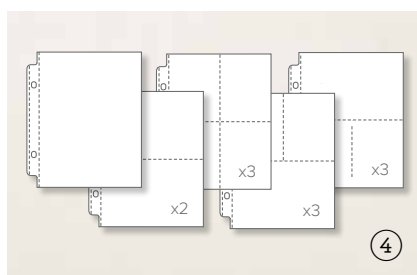

ERINNERUNGEN & MEHR

N 1. KARTEN-SORTIMENT ERINNERUNGEN & MEHR – DAS GANZE JAHR
155662 | 12,00 € | £9.25

Insgesamt 52 Designkarten und 4 Bögen mit Aufklebern. 26 Karten im Format 3" x 4" (7,6 x 10,2 cm), je 2 in 13 doppelseitigen Designs; 26 Karten im Format 4" x 6" (10,2 x 15,2 cm), je 2 in 13 doppelseitigen Designs; Anthrazitgrau, Aquamarin, Blutorange, Bonbonrosa, Hummelgelb, Lodengrün, Papaya.

2. ALBUM 6" X 8" (15,2 X 20,3 CM) IN SCHWARZ • 144203 | 12,25 € | £9.25

Mit stabilem Einband. Maße: 8-3/8" x 8-11/16" x 2-1/16" (21,3 x 22,1 x 5,2 cm), Ringbindung. Passend zu den Einsteckhüllen 6" x 8" (15,2 x 20,3 cm), separat erhältlich.

N 3. KARTEN-SORTIMENT ERINNERUNGEN & MEHR – VON HAND GEMALT
155505 | 12,00 € | £9.25

50 Designkarten und 4 Bögen mit Aufklebern. 36 Karten im Format 3" x 4" (7,6 x 10,2 cm), je 2 in 18 doppelseitigen Designs; 14 Karten im Format 4" x 6" (10,2 x 15,2 cm), je 2 in 7 doppelseitigen Designs; Passend zur Produktreihe Von Hand gemalt (S. 104–105). Abendblau, Aquamarin, Gartengrün, Heideblüte, Kirschblüte, MinzmaKrone, Osterglocke, Papaya, Schwarz, Zimtbraun.

4. EINSTECKHÜLLEN 6" X 8" (15,2 X 20,3 CM)
144205 | 7,50 € | £5.50

Schutzhüllen aus Polypropylen. Fotosicher. 12 Hüllen: 5 verschiedene Designs. Passend zum Album 6" x 8" (15,2 x 20,3 cm) in Schwarz (separat erhältlich).

N 5. KARTEN UND UMSCHLÄGE ERINNERUNGEN & MEHR – VON HAND GEMALT • 155501 | 12,00 € | £9.25

20 gefaltete Karten und Umschläge mit weißer Folienbeschichtung. Passend zur Produktreihe Von Hand gemalt (S. 104–105). Aquamarin, Gartengrün, Papaya, Schwarz.

6. GEMISCHTE KARTEN UND UMSCHLÄGE ERINNERUNGEN & MEHR
159234 | 12,75 € | £9.75

20 Grundkarten und Umschläge: 10 kleine Karten à 3" x 4" (7,6 x 10,2 cm) und 10 große Karten à 4" x 6" (10,2 x 15,2 cm). Lignin- und säurefrei. Grundweiß.

So leicht gestalten Sie Karten: Designkarten aus den Sortimenten von Erinnerungen & mehr auf diese Grundkarten kleben – fertig!