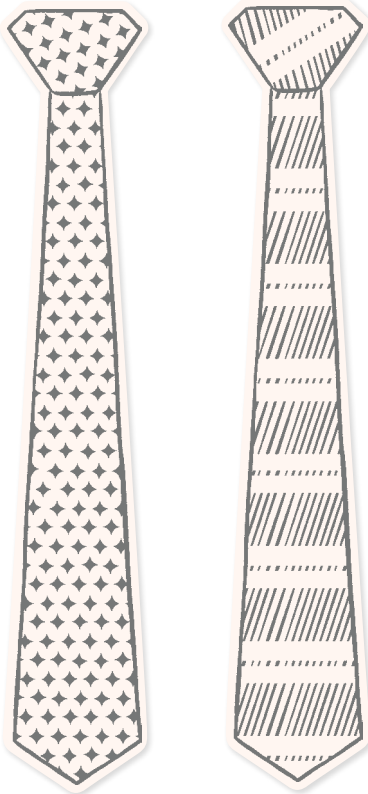

SCHÖNEN
GEBURTSTAG
LIEBER PAPA