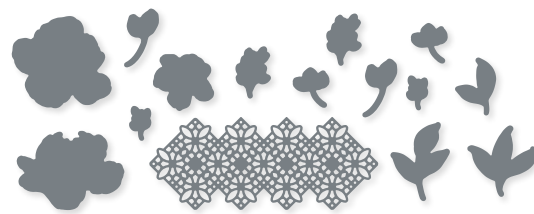

FANTASTISCH FLORAL • 153583 | 38,00 € | £29.00
15 Stanzformen. Größte Form: 4-1/8" x 1-11/16" (10,5 x 4,3 cm).
Passend zum Stempelset Alles Schöne und Gute (S. 99).