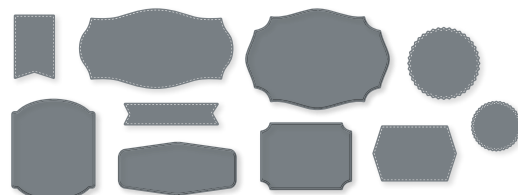

ETIKETTEN MIT STIL • 152886 | 38,00 € | £29.00
10 Stanzformen. Größte Form: 3-1/2" x 2-1/2" (8,9 x 6,4 cm).
Passend zum Stempelset Geschmackvoll gestaltet (S. 111).