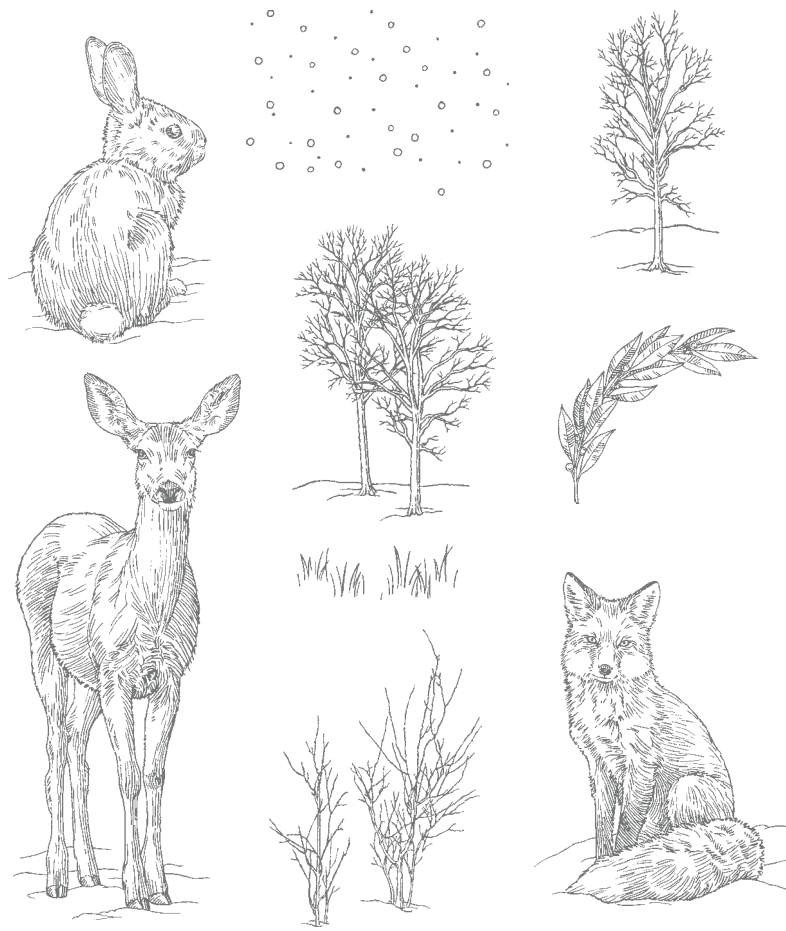

**10%**  
SPAREN IM PAKET

+

**PRODUKTPAKET GEDANKEN UND GRÜSSE**  
155528 | ~~62,00 €~~ | ~~£48.00~~ 55,75 € | £43.00

Ablösbar • **EN FR DE**

Stempelset Gedanken und Grüße + Stanzformen Unter den Bäumen (S. 160)