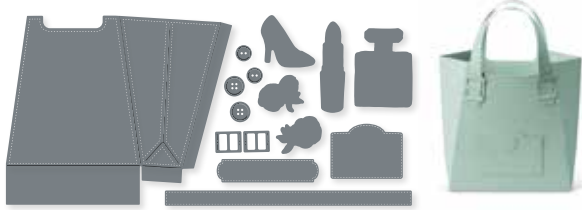

STANZFORMEN

Verwenden Sie Stanzformen mit beiden Stanz- und Prägemaschinen, um gestempelte Motive auszuschneiden oder Akzente aus Papier zu gestalten.

SO STILVOLL • 151665 | 42,00 € | £33.00
15 Stanzformen. Größte Form: 5-1/2" x 5" (14 x 12,7 cm).
Passend zum Stempelset Wahre Klasse (S. 31).