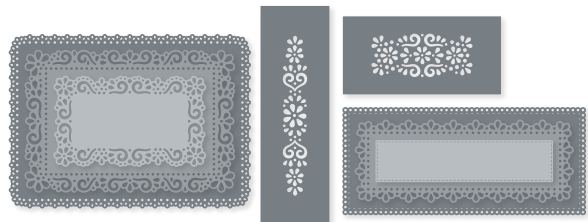

DEKORATIVE RAHMEN • 152726 | 45,00 € | £34.00
8 Stanzformen. Größte Form: 5-1/2" x 4" (14 x 10,2 cm).