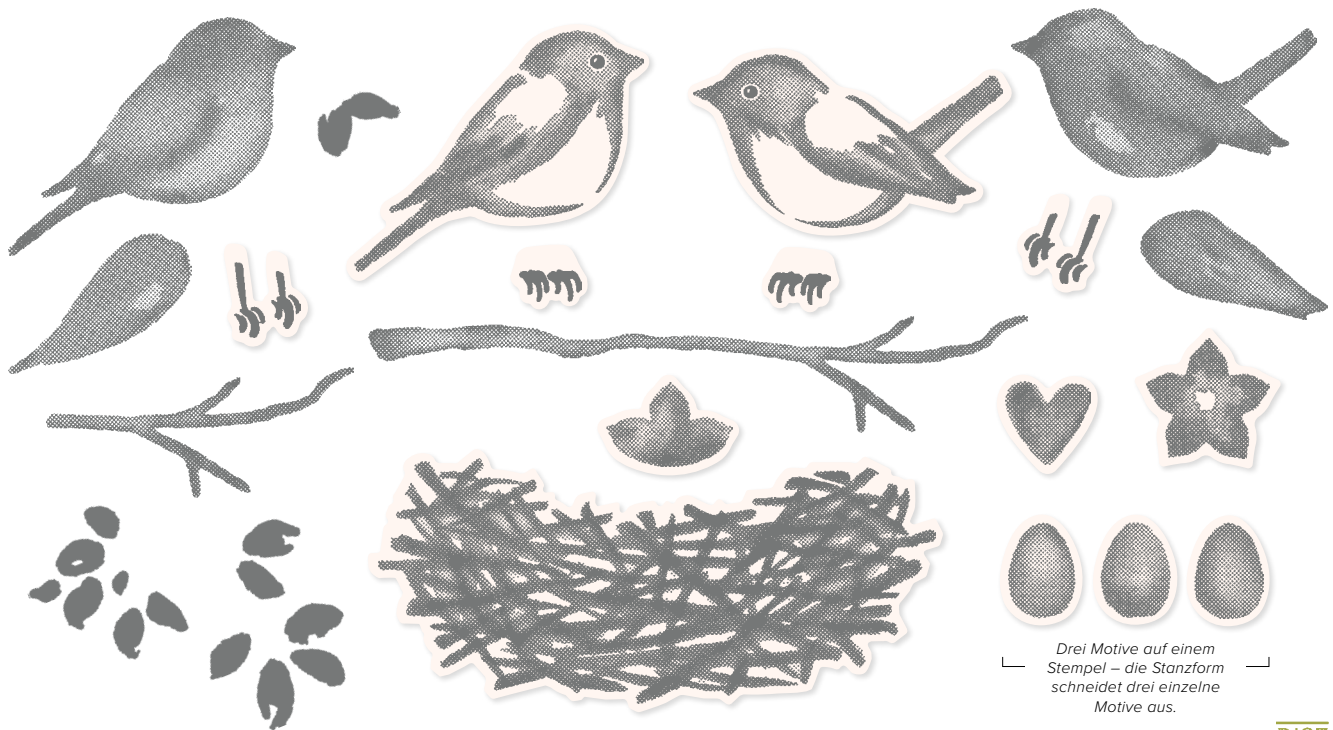

BIRDS & BRANCHES • 158281 | 22,00 € | £17.00

19 Klarsichtstempel (Empfohlene transparente Blöcke: a, b, c, h) • Two-Step-Stempelset
○ Passend zu den Stanzformen Vögel und mehr (S. 162)

DIST
INK
TIVE™