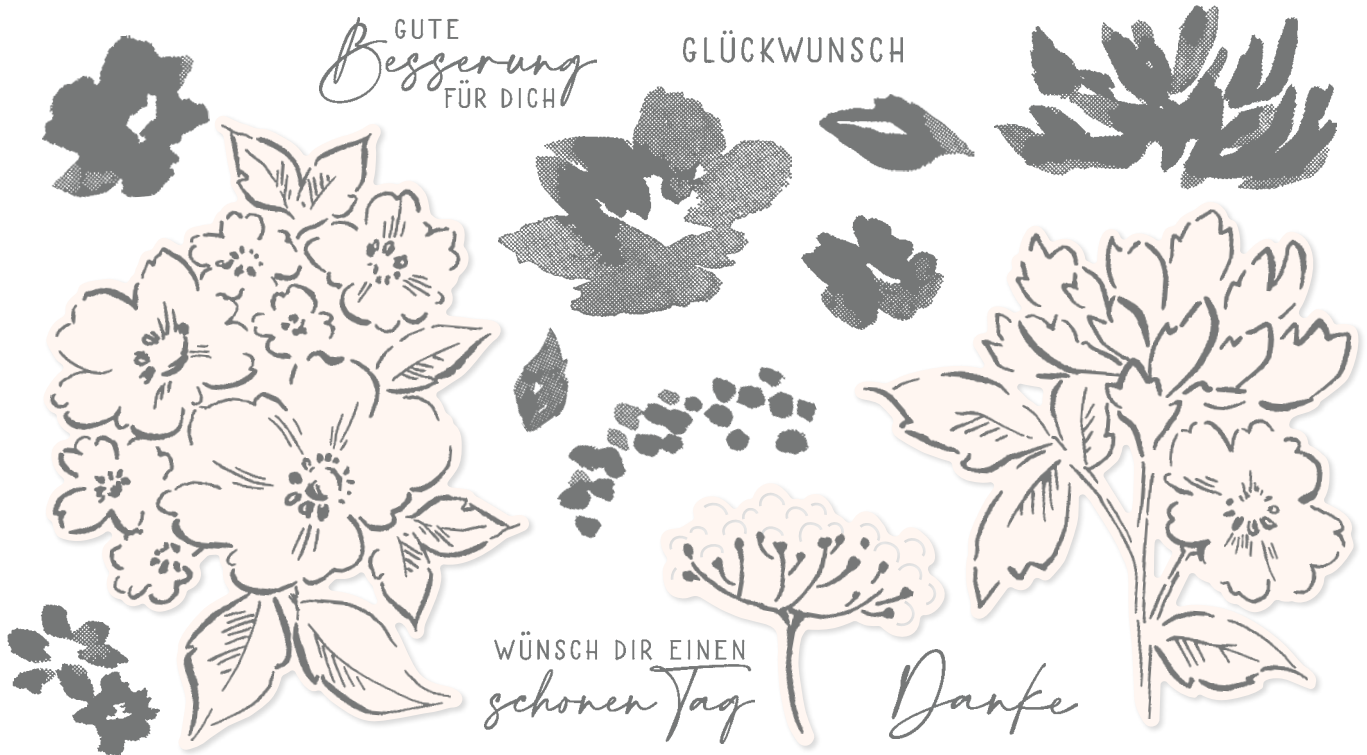

N HANDGEMALTE BLÜTEN • 155496 | 27,00 € | £20.00

15 Klarsichtstempel (Empfohlene transparente Blöcke: b, c, e) • Two-Step-Stempelset • **EN** **FR** **DE**
○ Passend zu den Stanzformen Blüten (S. 159)

DIST
INK
TIVE™

10%

SPAREN IM PAKET

+

PRODUKTPAKET HANDGEMALTE BLÜTEN
155491 | ~~63,00 €~~ + ~~£48.00~~ 56,50 € | £43.00
Klarsicht • **EN** **FR** **DE**
Stempelset Handgemalte Blüten + Stanzformen Blüten (S. 159)