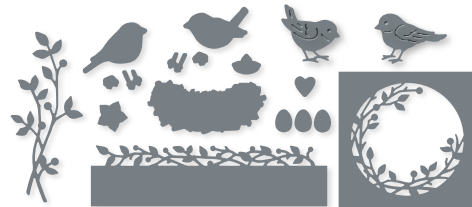

VÖGEL UND MEHR • 152721 | 41,00 € | £32.00
16 Stanzformen. Größte Form: 3" x 3" (7,6 x 7,6 cm).
Passend zum Stempelset Birds & Branches (S. 108).