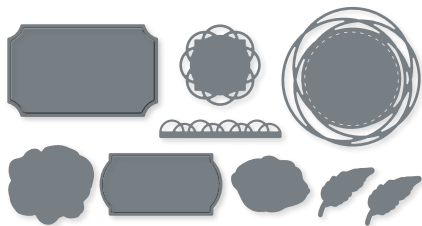

BEZAUBERENDE ETIKETTEN • 151605 | 42,00 € | £33.00
9 Stanzformen. Größte Form: 3-1/4" x 2-1/16" (8,3 x 5,2 cm).
Passend zum Stempelset Painted Poppies (S. 24).