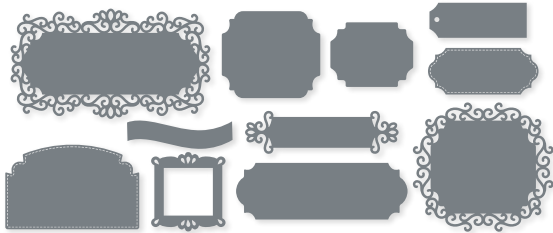

ZIERRAHMEN • 150664 | 41,00 € | £32.00
11 Stanzformen. Größte Form: 3-1/8" x 1-5/8" (7,9 x 4,1 cm).