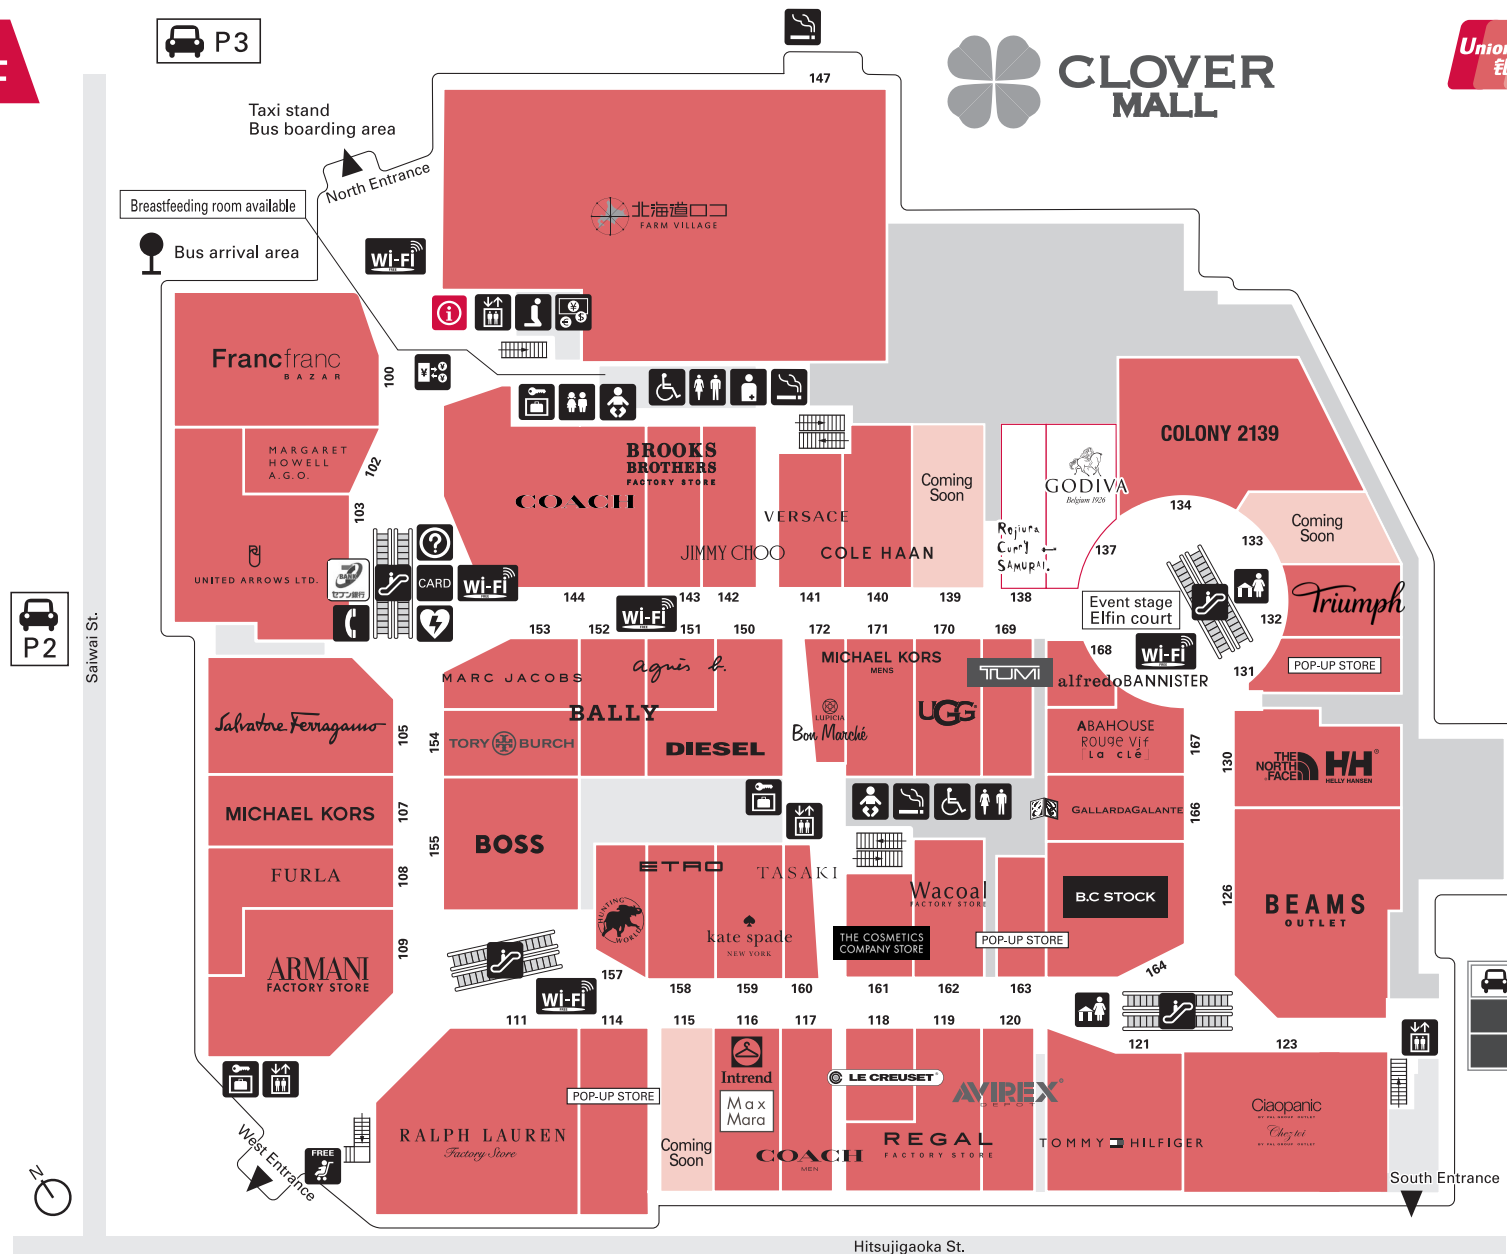

1F

UnionPay 银联

欢迎使用银联卡
*May not be available in some shops.
※部分店铺无法使用。
※部分店铺无法使用。
※各店营业时间及营业时间以各店公告为准。

2F