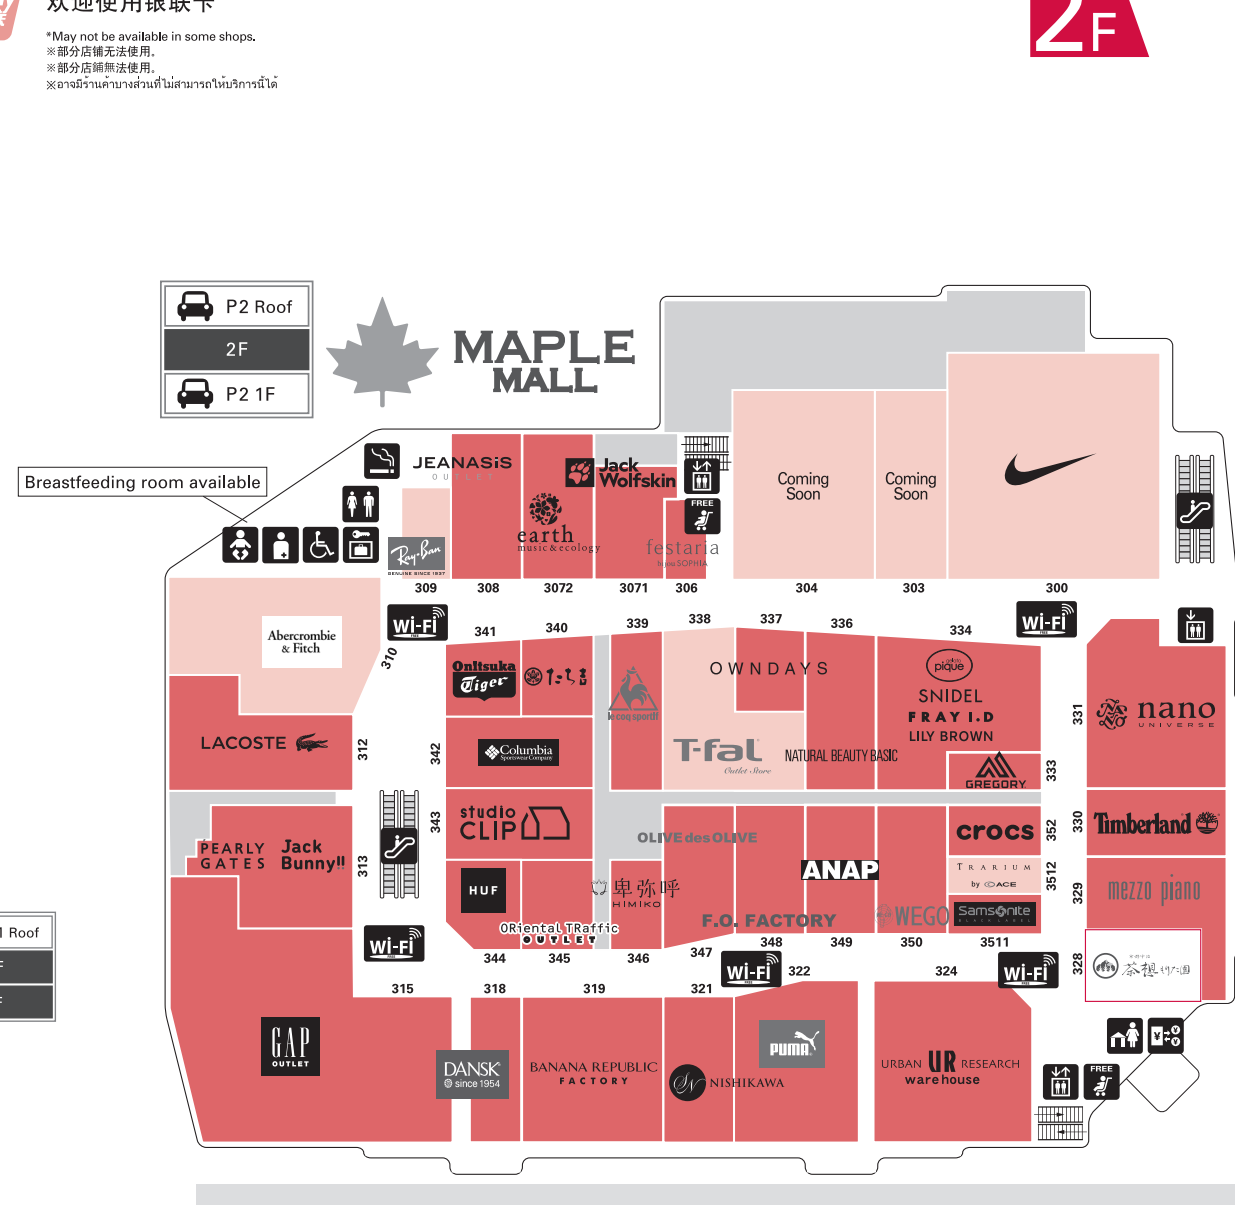

UnionPay 银联

欢迎使用银联卡
*May not be available in some shops.
※部分店铺无法使用。
※部分店铺无法使用。
※各店营业时间及营业时间以各店公告为准。

TOURIST INFORMATION & Tax Free Counter

外国客人综合咨询处 & 综合免税服务台 外國客人综合服务台 & 综合免税櫃檯
ศูนย์ให้ข้อมูลและประชาสัมพันธ์ทั่วไปสำหรับลูกค้าชาวต่างชาติ & เคาน์เตอร์วีเอเอ็ม

※Wi-Fiの接続方法を参照画面。
※综合服务台各有使用指南。
※Wi-Fiの接続方法を参照画面。
※综合服务台各有使用指南。

Roof