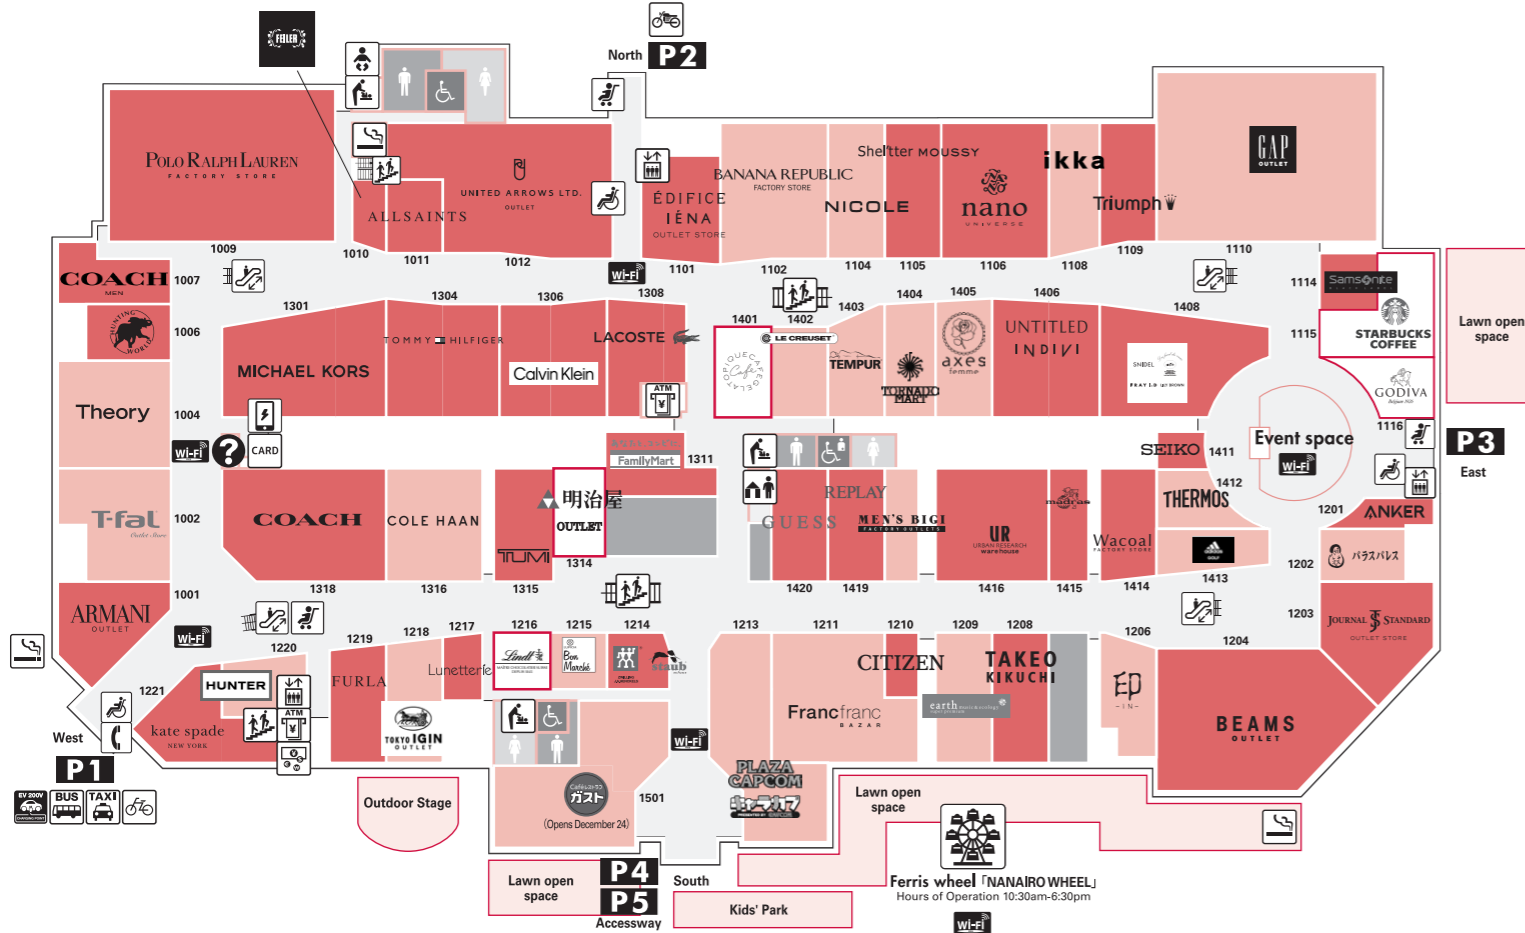

General information 综合问询处 종합 안내소	Stairs 楼梯 계단	Toilets 洗手间 화장실	Wheelchair loan 轮椅租借处 휠체어 대여	Kids space 儿童室 어린이방	Electric Car Charger 电动汽车充电 전기 자동차 충전	Coin lockers 投币寄存柜 물품보관함	Bicycle park 自行车停放场 자전거 주차장
Food Court 美食广场 푸드코트	CARD Card application desk 卡务中心 카드데스크	Diaper changing room 换尿布室 기저귀 교환실	Stroller loan 婴儿车租借处 유모차 대여	Mobile battery rental services 充电宝租借服务 보조배터리 대여 서비스	AED automated external defibrillator AED自动体外除颤器 자동제세동기(AED)	Prayer room 祈祷室 기도방	Taxi Stand 出租车站 택시 승강장
Elevator 电梯 엘리베이터	Currency exchanger 外币兑换机 외화 자동환전기	Disabled priority toilet 无障碍洗手间 휠체어 전용 화장실	Smoking Area 吸烟处 흡연구역	Alterations 修改尺寸 수선	Ferris wheel 摩天轮 관람차	Public Telephone 公用电话 공공전화	Bus Stop 公交车站 버스 승강장
Escalator 电扶梯 에스컬레이터	ATM 自动取款机 현금자동지급기	Otomate priority toilet 多功能洗手间 오토메이트 설치 화장실	Nursing room 婴儿休息室 유아휴게실	Wi-Fi hotspot Wi-Fi热点 Wi-Fi 접속 구역 ※일부 구역에 연결하지 않는 구역도 있습니다.	Motorbike park 摩托车停放场 오토바이 주차장		

1F

UnionPay 银联
欢迎使用银联卡

*May not be available in some shops.
※部分店铺无法使用。
※部分店铺無法使用。
※일부 사용하실 수 없는 매장이 있습니다.

VISA, JCB, MasterCard, American Express, and Diners Club credit cards are accepted (excludes some shops).
可以使用VISA, JCB, 万事达, 美国运通和大莱卡等信用卡(部分店铺不可使用)。
可以使用VISA, JCB, 萬事達, 美國運通和大萊卡等信用卡(部分店舖不可使用)。
VISA, JCB, 마스터카드, 아메리칸 익스프레스, 다이너스 클럽 신용카드를 이용하실 수 있습니다. (일부 매장 제외)