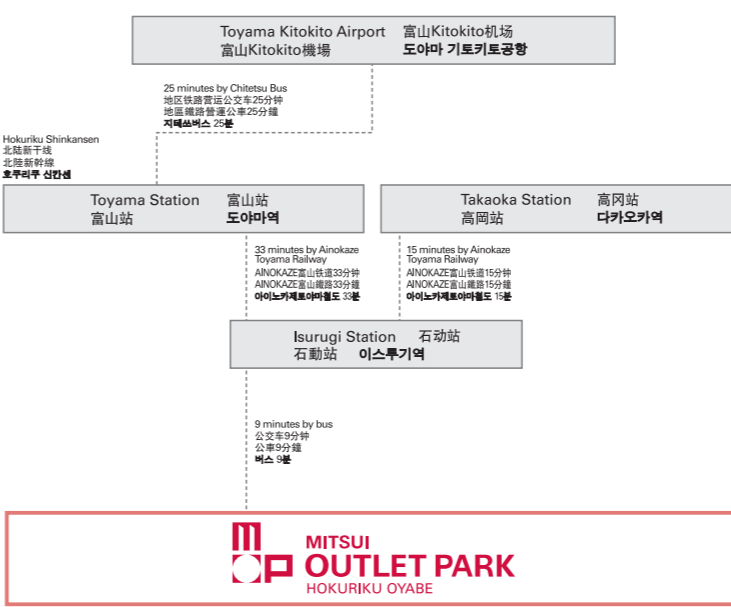

Frequently Asked Questions 常见问题 常見問題 자주 하는 질문

Q Is foreign money exchange machine available? 有外币兑换机吗? 有外幣兌換機嗎?
A It is available next to the west elevator on the first floor. 在1樓西口的电梯旁边。 在1樓西口的電梯旁邊。
1층 서쪽 출구 엘리베이터 옆에 마련돼 있습니다.

Q Are there any tax-free shops? 有免税店吗? 有免稅店嗎? 면세 매장이 있나요?
A Yes. The applicable shops are indicated on the map. For more information, see the tax free shopping on the front side of this guide. 有。在MAP中对对象店铺进行了介绍。詳情請閱讀本指南封面的免税相关介绍。 有。在MAP中對對象店鋪進行了介紹。詳情請閱讀本指南封面的免稅相關介紹。 있습니다。MAP에서 대상 매장을 확인하실 수 있습니다. 자세한 내용은 본 가이드 앞면에 기재된 면세에 대한 안내를 확인해 주십시오.

To Our Valued Customers 请注意 請注意 당부 말씀

- Please refrain from photographing around the shops. 請不要在店鋪(內外)拍攝。
- Please refrain from eating and drinking in the shops other than restaurants. 請不要在商品販賣店鋪內飲食。
- Smoking is prohibited in the shopping mall. If you wish to smoke, please go to one of the designated smoking areas. *The smoking areas are indicated on the map. 館內全天禁煙。吸煙時請至指定的吸煙處。*吸煙處已在MAP上標出。

- 請不要在店鋪(內外)拍攝。
- 不要在商品銷售店鋪內飲食。
- 館內全天禁煙。吸煙時請至指定的吸煙處。*吸煙處已在MAP上標出。
- 매장(내외)의 촬영은 삼가 주십시오. 상품 판매 매장 내에서의 음식 섭취는 삼가 주십시오. 시설 내부는 중일 금연입니다. 휴연 시에는 지정된 휴연 정소를 이용해 주시기 바랍니다. *휴연 정소는 MAP에 기재돼 있습니다.

Access by Public Transportation 公共交通利用方法 大眾運輸交通工具利用方法 대중교통기관 이용 시

MAP

MITSUI OUTLET PARK HOKURIKU OYABE

972-1 Nishinakano, Oyabe City, Toyama 富山县小矢部市西中野972-1 富山縣小矢部市西中野972-1 도야마현 오야베시 니시나카노 972-1 〒932-8538 TEL 0766-78-3100

Hours of Operation 营业时间 營業時間 영업시간

- Sale of goods, services 商品销售、服务 商品販售、服務 상품 판매서비스 10:00am-8:00pm
- Food court 美食街 美食街 푸드코트 10:30am-8:00pm
- Restaurant 餐厅 餐廳 레스토랑 11:00am-9:00pm

*Individual Restaurants store hours may vary. 各店铺餐厅营业时间会有所不同 各門餐廳營業時間可能不同. 가계에 따라 시간이 다를 수 있습니다.

English, 简体中文, 繁體中文

*This is a dedicated website for PCs and smartphones. *电脑、手机专用网页 *電腦、智能手機專用網頁 *PC, 스마트폰 전용 사이트입니다.

Isurugi Station 石動站 이스루기역

9 minutes by bus 公交车9分钟 公車9分鐘 버스 9분

44 minutes by bus 公交车44分钟 公車44分鐘 버스 44분

Kanazawa Station 金澤站 金澤시역

5 minutes by Aino-kaze Toyama Railway (From Kurikara Sta.) AINOKAZE 富山铁道 5分钟 (Kurikara St.) AINOKAZE 富山鐵道 5分鐘 (By Kurikara St.) 아이노카제로아비토 5분(구리카라에서) Direct 不用轉車 不用轉車 직행 17 minutes by R Ishikawa Railway 新石川鐵道 17分钟 新石川鐵道 17分鐘 신ishi카제로 17분

Komatsu Airport 小松機場 小松공항

About 40 to 55 minutes by Airport Bus 机场公交车 大约40至55分钟 機場公車 大約40至55分鐘 공항버스 약 40-55분

130 minutes by Airport Bus 机场公交车 130分钟 機場公車 130分鐘 공항버스 130분

Noto Satoyama Airport 能登里山机场 能노 사토야마공항

*Information shown here is current as of December 5, 2024, and maybe subject to change. 此處刊載的是截至2024年12月5日的信息。今后信息可能会更改。 此處刊載的是截至2024年12月5日的資訊。今後資訊可能會變更。 이 안내지에는 2024년 12월 5일 현재의 정보가 기재돼 있습니다. 이 정보는 향후 변경될 수 있습니다.