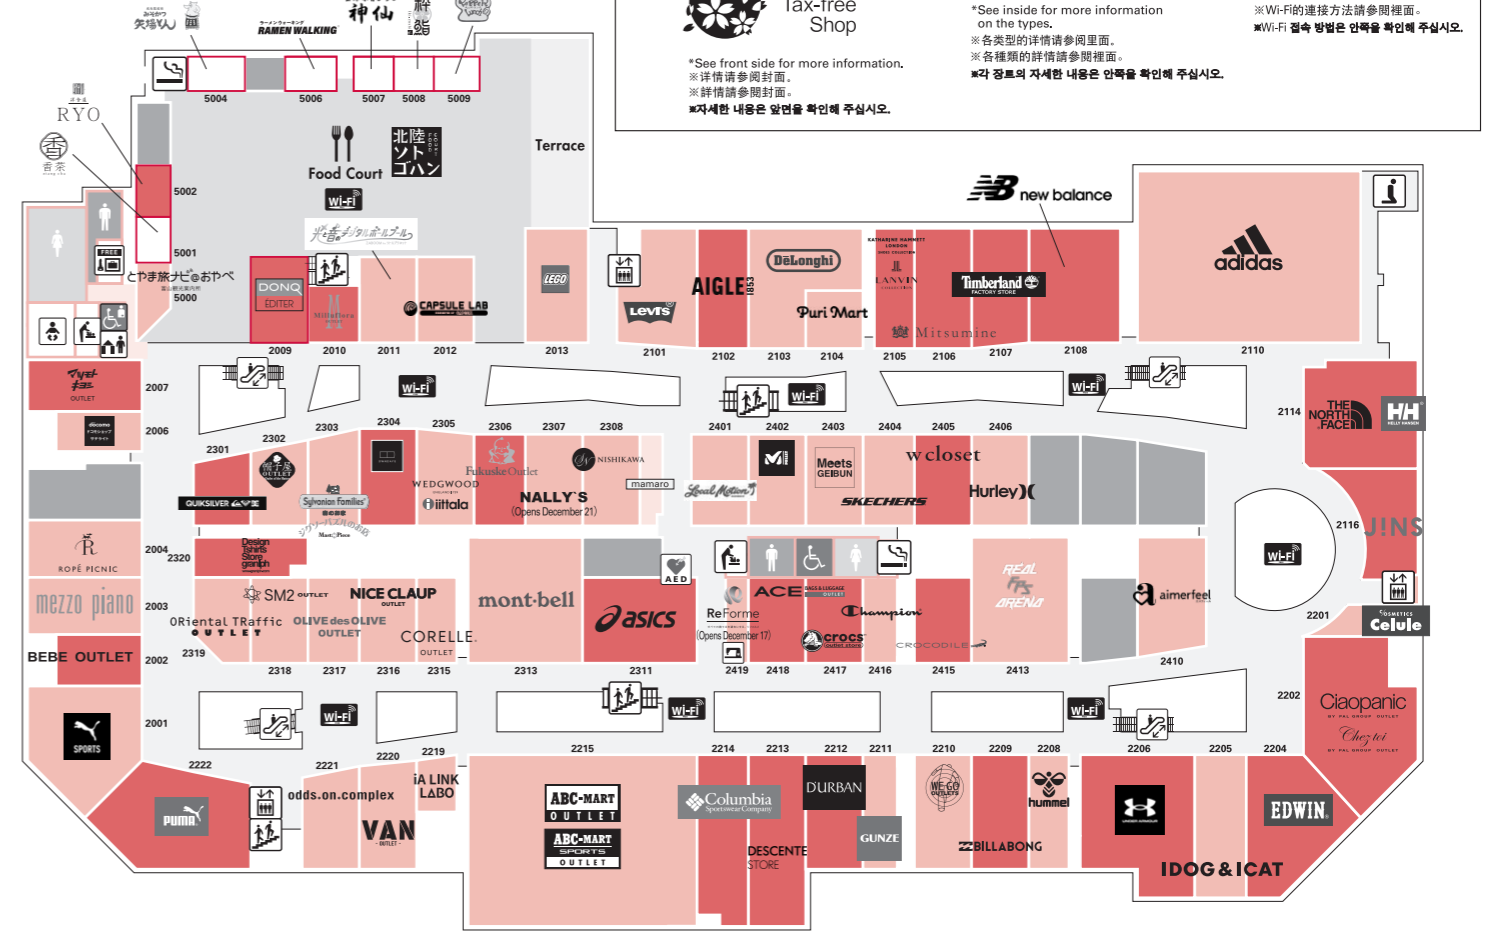

2F

Tax Free Shop
Japan Tax-free Shop
*See front side for more information.
※详情请参阅封面。
※詳細請參閱封面。
※자세한 내용은 앞면을 확인해 주십시오.

Gourmet & Food
*See inside for more information on the types.
※各类型的详情请参阅里面。
※各種類の详情请参阅裡面。
※각 장르의 자세한 내용은 안쪽을 확인해 주십시오.

FREE Wi-Fi
*See inside for how to access Wi-Fi.
※Wi-Fi的连接方法请参阅里面。
※Wi-Fi의 연결 방법 방법请参阅裡面。
※Wi-Fi 접속 방법은 안쪽을 확인해 주십시오.