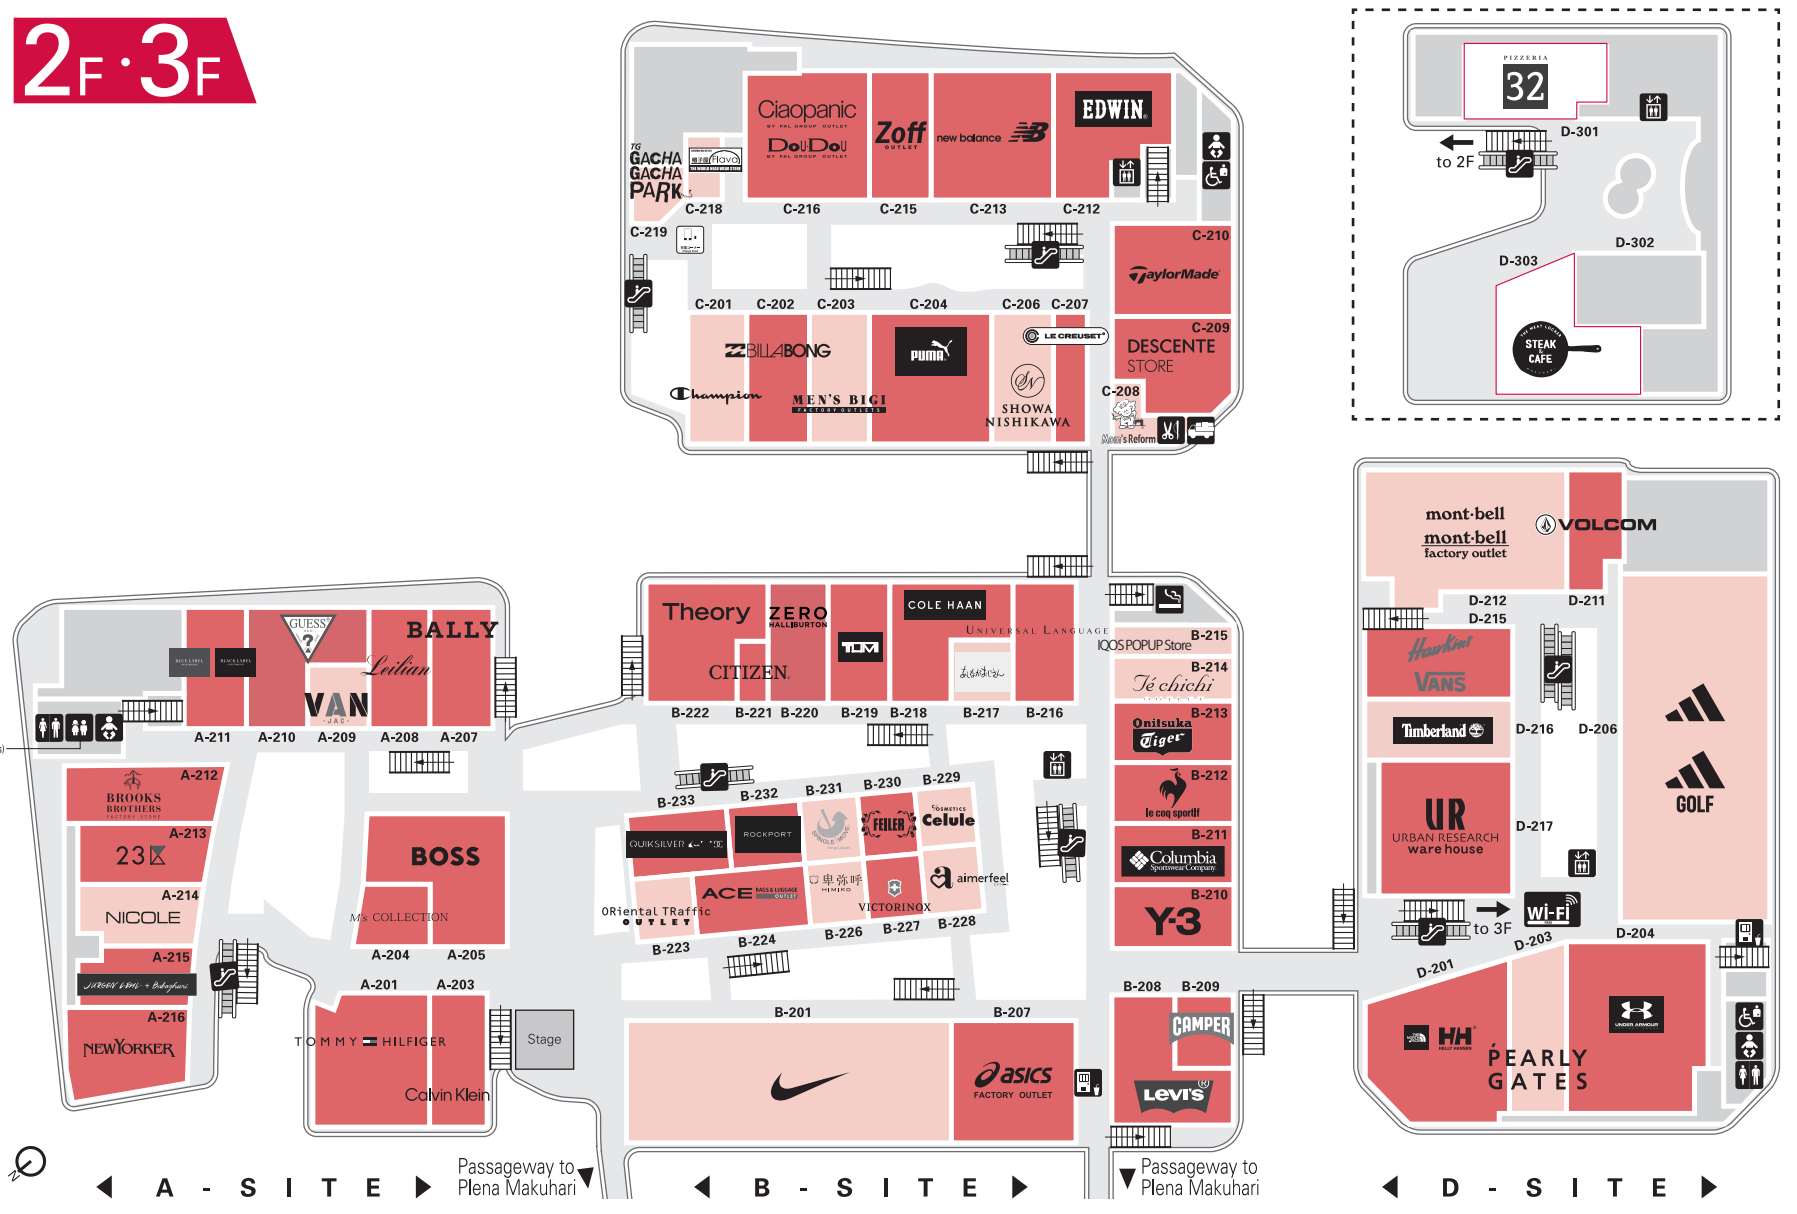

MITSUI OUTLET PARK MAKUHARI

Floor Guide | 楼层指南

樓層指南 | 층별 안내

English 简体中文 繁體中文 한국어

UnionPay 银联 欢迎使用银联卡
*May not be available in some shops.
※詳情請參閱圖則。
※部分店舖無法使用。
※ 일부 사용하실 수 없는 매장이 있습니다.

Tax Free Shop
*See reverse for more information.
※詳情請參閱圖則。
※各店舖的詳情請參閱圖則。
※ 자세한 내용은 뒷편을 확인해 주십시오.

Japan Tax-free Shop

Gourmet & Food
*See reverse for more information on the types.
※各店舖的詳情請參閱圖則。
※各店舖的詳情請參閱圖則。
※ 자세한 내용은 뒷편을 확인해 주십시오.

FREE Wi-Fi
*See reverse for how to access Wi-Fi.
*A user's guide is available at the Information Desk.
※Wi-Fi의 접속 방법은 뒷편을 확인하십시오.
※Wi-Fi의 접속 방법은 뒷편을 확인하십시오.
※ 자세한 내용은 뒷편을 확인해 주십시오.
※Wi-Fi 접속 방법은 뒷편을 확인해 주십시오.
※Wi-Fi 접속 방법은 뒷편을 확인해 주십시오.

Call Center English 中文

Please contact us if you need assistance in English.
English-speaking operators are available to assist you. Please feel free to contact us at the numbers below.

MITSUI FUDOSAN Shopping Information Center
Available every day of the week from 10:00am-9:00pm(year-round).

[Calls from Japan (including calls from cell phones & PHS)]
Toll-free **0120-355-231**

[International calls & calls from cell phones registered outside Japan]
03-5927-9321 (+81-3-5927-9321)

如果使用中文字無法順利溝通，我們的接線員將用中文為您提供服務。購物無憂，溝通零距離。
如果使用中文字無法順利溝通，我們的接線員將用中文為您提供服務。購物無憂，溝通零距離。

三井不動產商業設施 導購翻譯
三井不動產商業設施 導購翻譯

【服務時間】10:00am-9:00pm 年中無休
【服務時間】10:00am-9:00pm 年中無休
日本國內(含手機-PHS)撥打 免費服務熱線
日本國內(含手機-PHS)撥打 免費服務熱線

0120-355-231
03-5927-9320 (+81-3-5927-9320)

[由日本國外或從使用境外號碼的手機撥打時]
[由日本國外或從使用境外號碼的手機撥打時]