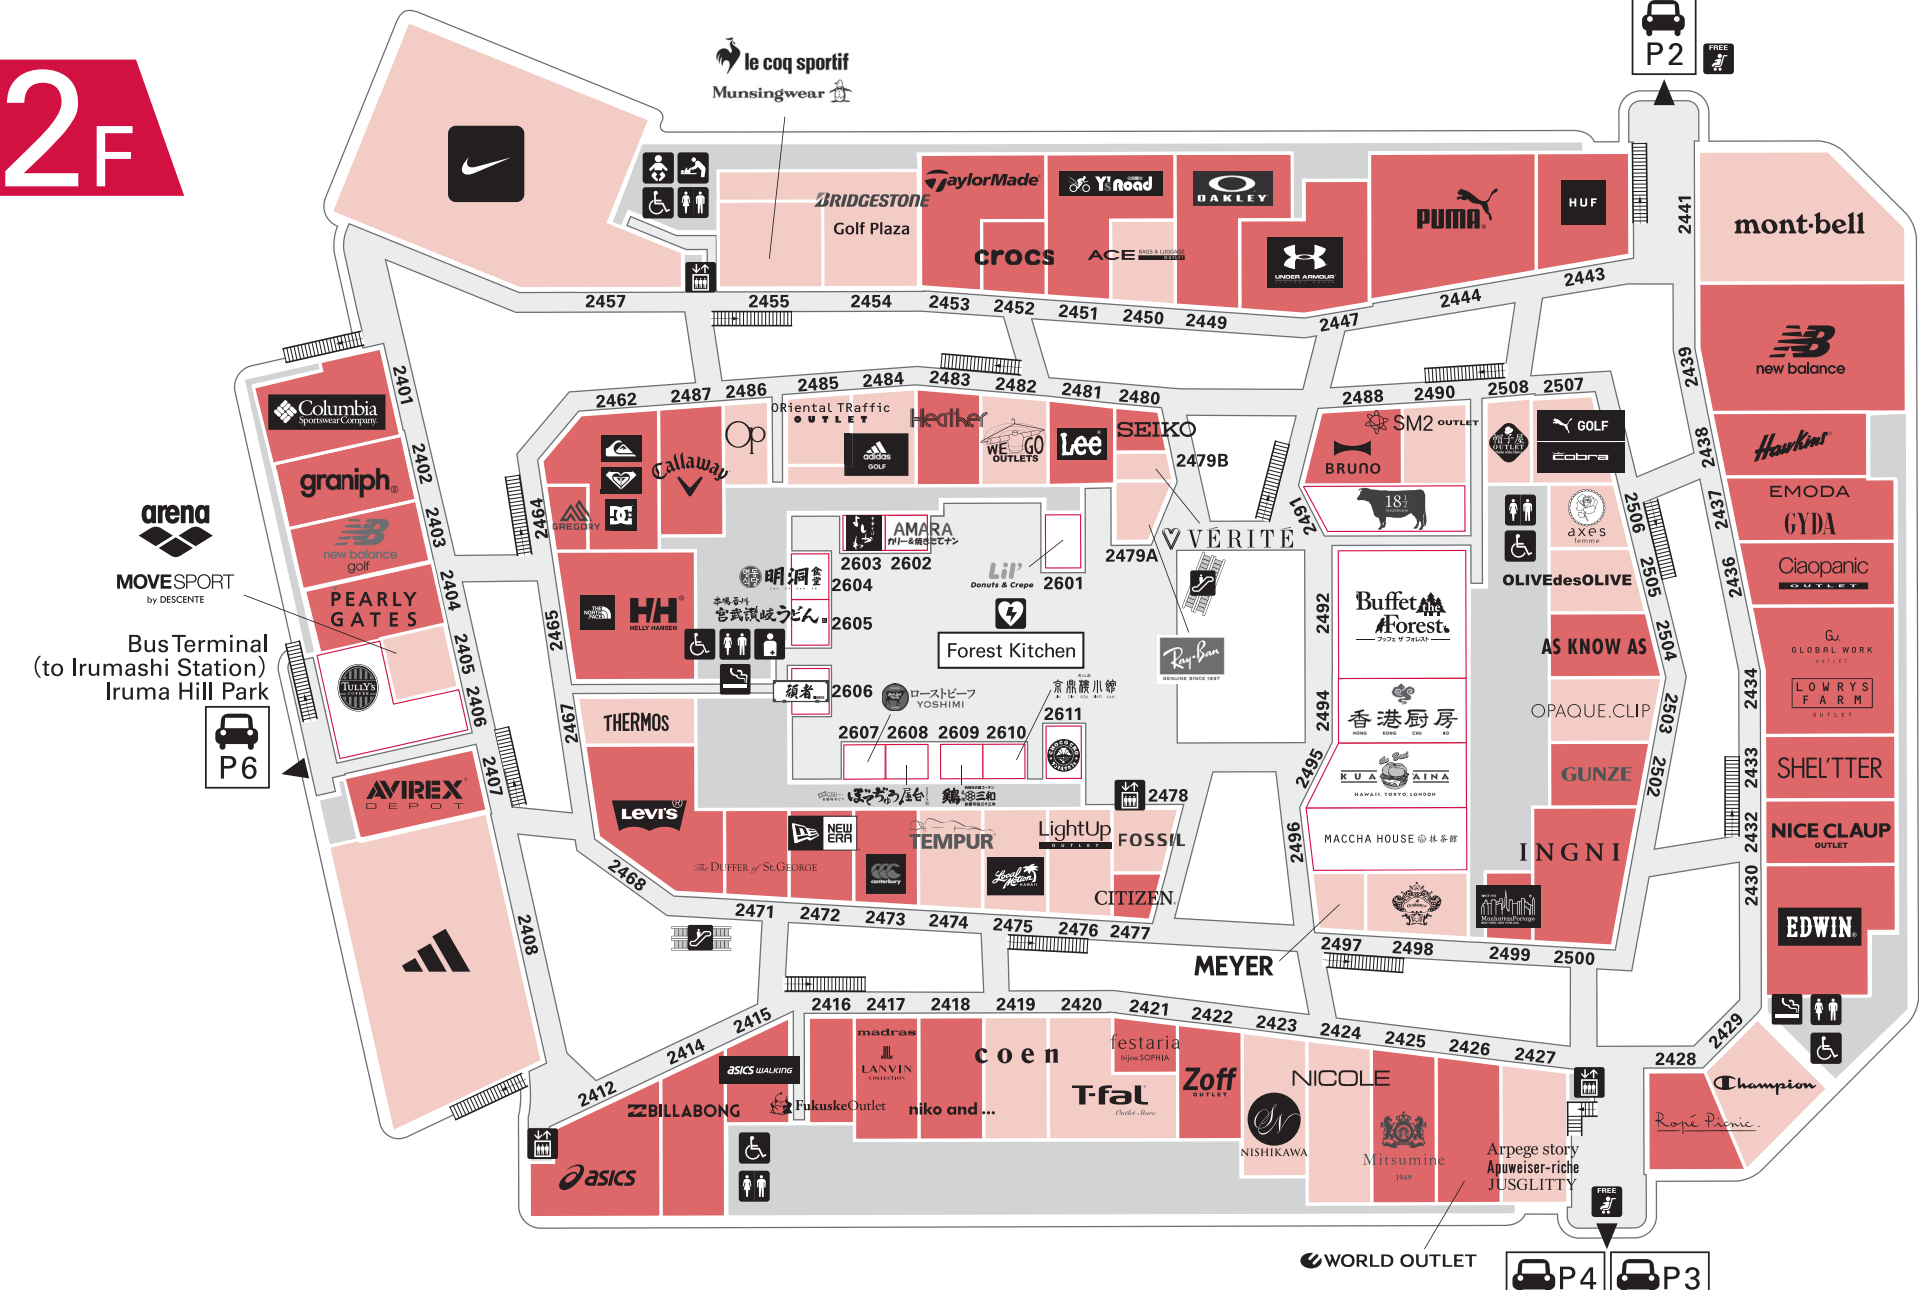

2F

Call Center English 中文

Please contact us if you need assistance in English. 如果使用中文无法顺畅沟通, 我们的接线员将用中文为您提供服务。购物无忧, 沟通零距离。 English-speaking operators are available to assist you. Please feel free to contact us at the numbers below.

MITSUI FUDOSAN Shopping Information Center
Available every day of the week from 10:00am-9:00pm(year-round).
[Calls from Japan (including calls from cell phones & PHS)]
Toll-free **0120-355-231**
[International calls & calls from cell phones registered outside Japan]
03-5927-9321 (+81-3-5927-9321)

三井不动产商业设施 导购翻译 | 三井不動産商業施設 導購翻譯
【服务时间】10:00am-9:00pm 年中无休 | 【服務時間】10:00am-9:00pm 年中無休
日本国内(含手机·PHS)拨打 免費服務熱線 | 日本國內(含手機·PHS)撥打 免費服務熱線
0120-355-231
【由日本国外或使用境外签约手机拨打时】 | 【由日本國外或使用境外簽約的手機撥打時】
03-5927-9320 (+81-3-5927-9320)

Information Desk (Stroller/Wheelchair Rentals)
综合服务台 (嬰兒車/輪椅的出租) 綜合服務台 (嬰兒車/輪椅的出租) 종합안내소 (유모차, 휠체어 대여)
■ Call of guiding, stray child, and meeting in pavilion. 提供設施內的指南, 以及走失孩子、等候會面等的傳呼服務。
提供設施內的指南, 以及走失孩子、等候會面等的傳呼服務。
관내의 안내를 비롯하여 미아나 사별 찾기 방음.
■ Stroller Rentals 嬰兒車的出租。 嬰兒車的出租。 유모차 대여.
■ Information Desk for Mitsui Outlet Park Card and Mitsui Shopping Park Card <-> Saison>. 三井奥特莱斯购物卡、三井购物公园卡 <-> Saison 的服务台。 MITSUI OUTLET PARK卡、三井購物園區卡「Saison」的服務台。 미소이 아웃렛 파크 카드, 미소이 쇼핑 파크 카드 (세존) 안내 데스크.

CARD Card Desk 会员卡服务中心 會員卡服務台 카드 데스크

SEVEN BANK ATM Seven Bank ATM SEVEN 銀行自動取款機 세븐 은행 ATM

ATM

Restroom 洗手间 洗手間 화장실

Kid's Restroom 兒童洗手間 兒童洗手間 어린이 화장실

Breast Feeding Room 哺乳室 哺乳室 수유실

Diaper Changing Room 尿布更換室 尿布更換室 기저귀 교환실

AED 自动体外除颤器 自動體外心臟去顫器 자동제세동기

Elevator 直行电梯 電梯 엘리베이터

Escalator 自动扶梯 에스컬레이터

Public Telephone 公用电话 公共電話 公共電話 공중전화

Smoking Area 吸烟处 吸烟區 흡연구역

Coin Lockers 投币式自动存放柜 投幣式置物櫃 코인 락커

[S] 200 yen · [M] 300 yen · [L] 400 yen (Available during the business hour)
[小] 200日元 · [中] 300日元 · [大] 400日元 (仅在营业时间内使用)
[小] 200日圓 · [中] 300日圓 · [大] 400日圓 (僅可以在營業時間內使用)
[소] 200원 · [중] 300원 · [대] 400원 (영업시간 중에만 이용 가능)

Alteration 修改 修改 수리

Multipurpose Restroom (Wheelchair accessible) 多功能洗手间 (优先洗手间) 多功能洗手間 (特殊人士優先專用洗手間) 다목적 화장실 (장애인 우선 화장실)

Ostomate 造口患者用 造口患者用 인공장문사용자 대응

Coin-operated stroller (100 yen coin return system) 投币式婴儿车 (100日元返还式) 投幣式嬰兒車 (100日圓會退還式) 코인 유모차 (100원 반환식)

Charge Point 手机充电器 手机充電器 휴대 전화 충전기

Kids' space 儿童乐园 兒童空間 어린이 놀이 공간