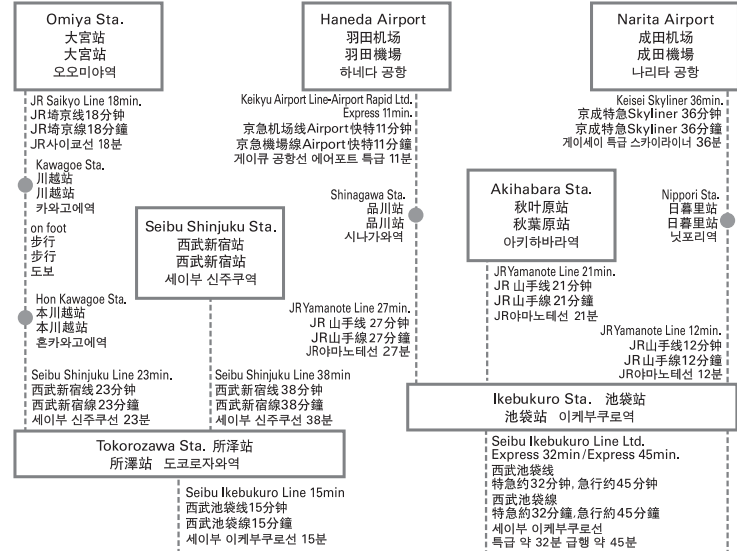

- Please refrain from photographing around the shops.
  · Please refrain from eating and drinking in the shops other than restaurants.
  · Please do not bring a cart from Costco. Thank you.
  · Smoking is prohibited in the shopping mall. If you wish to smoke, please go to one of the designated smoking areas.
  *The smoking areas are indicated on the map.
- 請不要在店舖(內外)拍攝。
  · 請不要在商品販賣店舖內飲食。
  · 請不要推入好市多的手推車。
  · 館內全天禁煙,吸煙時請至指定的吸煙處。
  ※吸煙處已在MAP上標出。
- 매장(내외)의 촬영은 삼가 주십시오.
  · 상품 판매 매장 내에서의 음식 섭취는 삼가 주십시오.
  · 코스트코의 쇼핑카트를 반입하실 수 없습니다.
  · 시설 내부는 종일 금연입니다. 흡연 시에는 지정된 흡연 장소를 이용해 주시기 바랍니다.
  ※흡연 장소는 MAP에 기재돼 있습니다.

- 15 minutes by from Irumashi Station(Seibu Ikebukuro Line).
  · 在西武池袋線的「入間市站」乘坐西武巴士,大約15分鐘。
  · 自西武池袋線「入間市站」搭乘西武巴士約15分鐘。
  · 세이부 이케부쿠로선 '이루마시역'에서 세이부버스 약 15분

Hours of Operation | 营业时间 | 營業時間 | 영업시간
Shop 店铺 10:00am-8:00pm
Restaurant 餐厅 11:00am-9:00pm
Forest kitchen (Food Court 美食广场 美食廣場 푸드코트) 10:30am-9:00pm