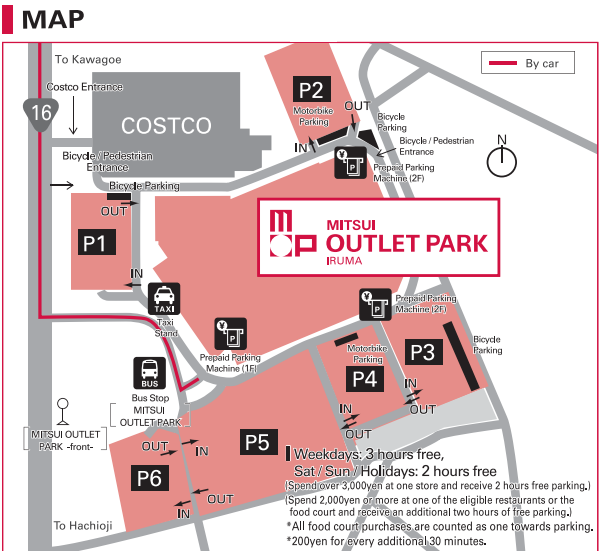

MITSUI OUTLET PARK IRUMA

3169-1 Miyadera,Iruma City,Saitama
埼玉县入间市宮寺 3169-1 埼玉縣入間市宮寺 3169-1
さいたま市 入間市 3169-1
TEL 04-2935-1616
(Reception hours:10:00am~6:00pm) (接待時間:10:00am~6:00pm)
(接待時間:10:00am~6:00pm) (접수시간:10:00am~6:00pm)

*This is a dedicated website for PCs and smartphones. ※電腦·手机專用網頁
※電腦·智能手機專用網頁 ※PC, 스마트폰 전용 사이트입니다.